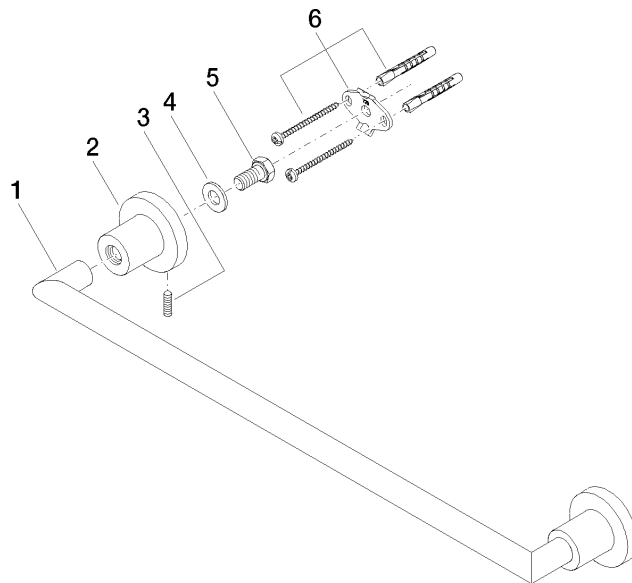

83 045 892

- gauge 450 mm
- width 505mm
- height 55 mm
- rosette Ø 55 mm
- 81mm projection

Fits TARA

	Brushed Chrome	83 045 892-93
	Chrome	83 045 892-00
	Brushed Platinum	83 045 892-06
	Platinum	83 045 892-08
	Dark Chrome	83 045 892-19
	Brushed Durabronze (23kt Gold)	83 045 892-28
	Matte Black	83 045 892-33
	Brushed Champagne (22kt Gold)	83 045 892-46
	Champagne (22kt Gold)	83 045 892-47
	Brushed Dark Platinum	83 045 892-99

83 045 892

mm [inches]

83 045 892

Parts for other finishes can be found here: [Chrome](#)

Spare parts list

No.	Item Number	Name	Quantity used	Delivery time
1	05 28 22 588 00-93	holder	1	20
2	08 17 89 505-93	holder	2	20
3	04 31 11 113 00 90	pin	2	2
4	09 30 11 046 90	disc	2	2
5	09 30 30 071 90	screw	2	2
6	05 17 20 739 00 90	fixing set	2	2