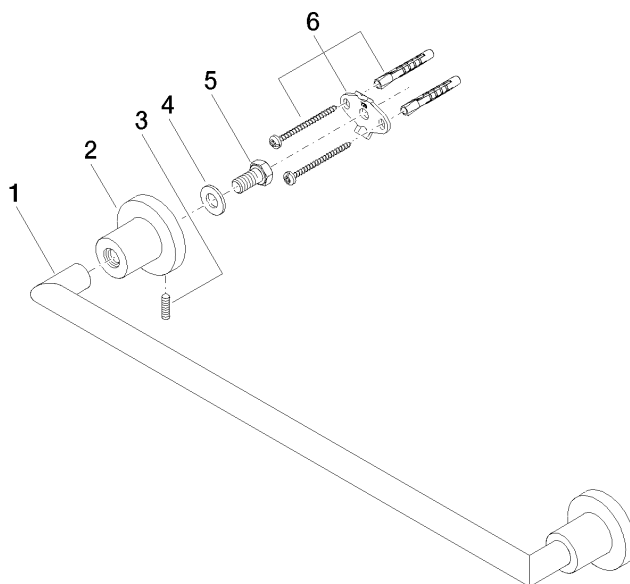

83 045 892

- gauge 450 mm
- width 505mm
- height 55 mm
- rosette Ø 55 mm
- 81mm projection

Fits TARA

	Brushed Dark Platinum	83 045 892-99
	Chrome	83 045 892-00
	Brushed Platinum	83 045 892-06
	Platinum	83 045 892-08
	Dark Chrome	83 045 892-19
	Brushed Durabronze (23kt Gold)	83 045 892-28
	Matte Black	83 045 892-33
	Brushed Champagne (22kt Gold)	83 045 892-46
	Champagne (22kt Gold)	83 045 892-47
	Brushed Chrome	83 045 892-93

83 045 892

mm [inches]

83 045 892

Parts for other finishes can be found here: [Chrome](#)

Spare parts list

No.	Item Number	Name	Quantity used	Delivery time
1	05 28 22 588 00-99	holder	1	30
2	08 17 89 505-99	holder	2	30
3	04 31 11 113 00 90	pin	2	2
4	09 30 11 046 90	disc	2	2
5	09 30 30 071 90	screw	2	2
6	05 17 20 739 00 90	fixing set	2	2