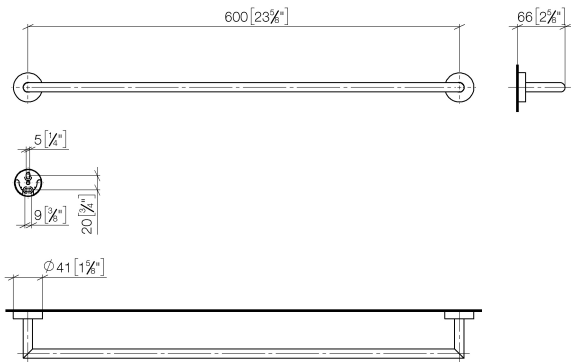

## EDITION PRO Towel bar - Matte Black

---

83 060 626

- gauge 600 mm
- width 641 mm
- height 41 mm
- rosette Ø 41 mm
- 66mm projection

	Matte Black	83 060 626-33
	Chrome	83 060 626-00
	Brushed Chrome	83 060 626-93

## EDITION PRO Towel bar - Matte Black

---

83 060 626

mm [inches]

**EDITION PRO Towel bar - Matte Black**

83 060 626

Parts for other finishes can be found here: [Chrome](#)

**Spare parts list**

No.	Item Number	Name	Quantity used	Delivery time
1	05 28 22 622 00-33	holder	1	30
2	08 27 97 500-33	rosette	2	30
3	08 30 11 516 90	ring	2	2
4	08 17 97 560 90	holder	2	2
5	05 30 31 025 00 90	fixing set	1	2
6	08 17 97 501 07	holder	2	2