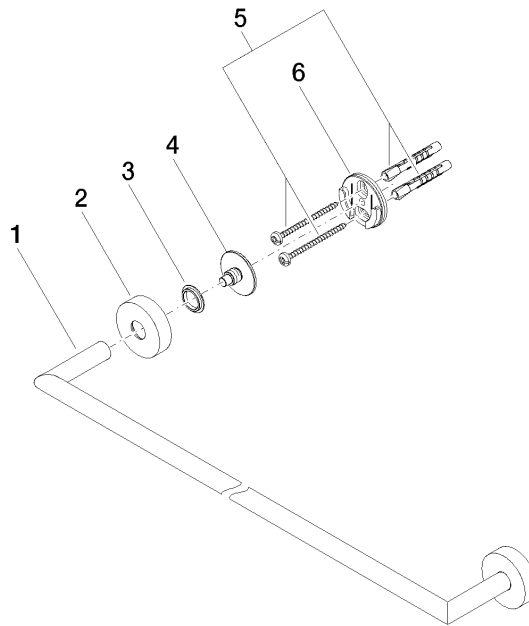

## EDITION PRO Towel bar - Matte Black

---

83 060 626

- gauge 600 mm
- width 641 mm
- height 41 mm
- rosette Ø 41 mm
- 66mm projection

	Matte Black	83 060 626-33
	Chrome	83 060 626-00
	Brushed Chrome	83 060 626-93

## EDITION PRO Towel bar - Matte Black

---

83 060 626

mm [inches]

**EDITION PRO Towel bar - Matte Black**

83 060 626

Parts for other finishes can be found here: [Chrome](#)

**Spare parts list**

No.	Item Number	Name	Quantity used	Delivery time
1	05 28 22 622 00-33	holder	1	30
2	08 27 97 500-33	rosette	2	30
3	08 30 11 516 90	ring	2	2
4	08 17 97 560 90	holder	2	2
5	05 30 31 025 00 90	fixing set	1	2
6	08 17 97 501 07	holder	2	2