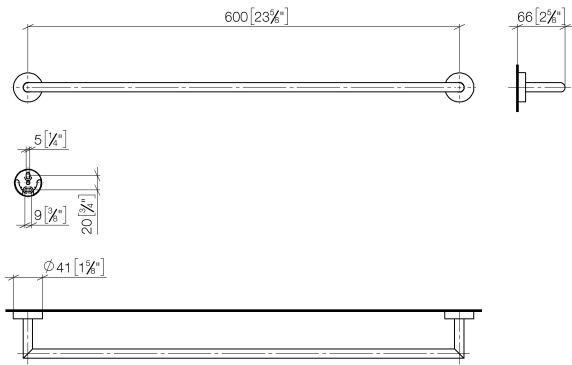

EDITION PRO Towel bar - Brushed Chrome

83 060 626

- gauge 600 mm
- width 641 mm
- height 41 mm
- rosette Ø 41 mm
- 66mm projection

	Brushed Chrome	83 060 626-93
	Chrome	83 060 626-00
	Matte Black	83 060 626-33

EDITION PRO Towel bar - Brushed Chrome

83 060 626

mm [inches]

EDITION PRO Towel bar - Brushed Chrome

83 060 626

Parts for other finishes can be found here: [Chrome](#)

Spare parts list

No.	Item Number	Name	Quantity used	Delivery time
1	05 28 22 622 00-93	holder	1	20
2	08 27 97 500-93	rosette	2	20
3	08 30 11 516 90	ring	2	2
4	08 17 97 560 90	holder	2	2
5	05 30 31 025 00 90	fixing set	1	2
6	08 17 97 501 07	holder	2	2