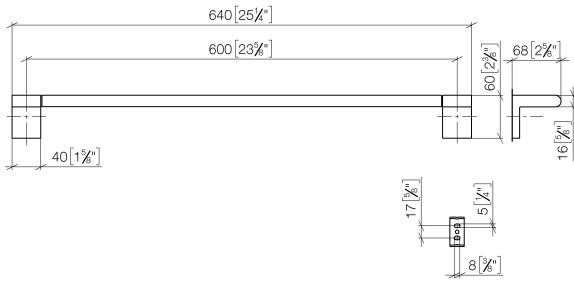

83 060 670

- gauge 600 mm
- width 645mm
- height 60 mm
- 73mm projection

Fits ELIO, ENO, LOT, MEM and TARA ULTRA

	Brushed Platinum	83 060 670-06
	Chrome	83 060 670-00
	Dark Chrome	83 060 670-19
	Matte Black	83 060 670-33
	Brushed Chrome	83 060 670-93

83 060 670

mm [inches]

83 060 670

Parts for other finishes can be found here: [Chrome](#)

### Spare parts list

No.	Item Number	Name	Quantity used	Delivery time
1	05 17 20 736 00 90	fixing set	2	2
2	09 31 11 049 90	pin	2	2
3	08 17 67 502-06	holder	1	10
4	04 31 11 113 00 90	pin	2	2
5	90 28 22 652 00-06	holder	1	10
6	08 17 67 503-06	holder	1	10