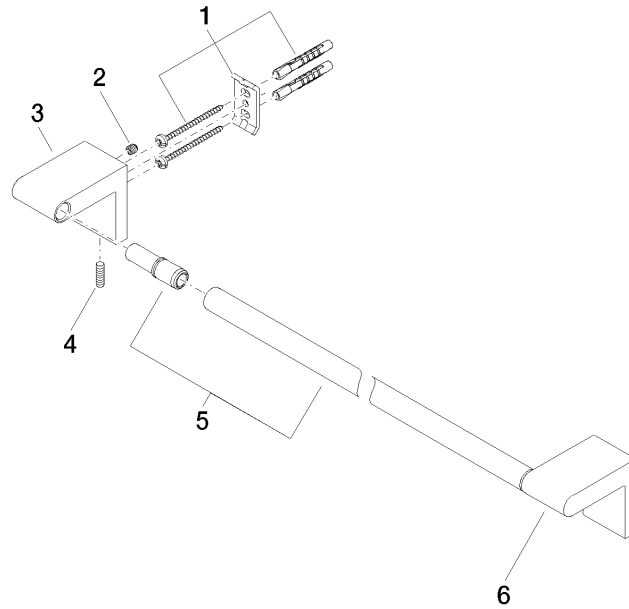

83 060 670

- gauge 600 mm
- width 645mm
- height 60 mm
- 73mm projection

Fits ELIO, ENO, LOT, MEM and TARA ULTRA

	Brushed Platinum	83 060 670-06
	Chrome	83 060 670-00
	Dark Chrome	83 060 670-19
	Matte Black	83 060 670-33
	Brushed Chrome	83 060 670-93

83 060 670

mm [inches]

83 060 670

Parts for other finishes can be found here: [Chrome](#)

### Spare parts list

No.	Item Number	Name	Quantity used	Delivery time
1	05 17 20 736 00 90	fixing set	2	2
2	09 31 11 049 90	pin	2	2
3	08 17 67 502-06	holder	1	10
4	04 31 11 113 00 90	pin	2	2
5	90 28 22 652 00-06	holder	1	10
6	08 17 67 503-06	holder	1	10