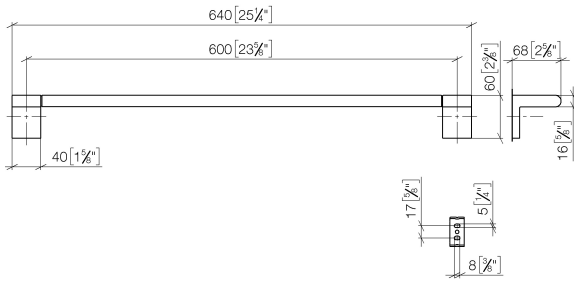

83 060 670

- gauge 600 mm
- width 645mm
- height 60 mm
- 73mm projection

Fits ELIO, ENO, LOT, MEM and TARA ULTRA

	Matte Black	83 060 670-33
	Chrome	83 060 670-00
	Brushed Platinum	83 060 670-06
	Dark Chrome	83 060 670-19
	Brushed Chrome	83 060 670-93

83 060 670

mm [inches]

83 060 670

Parts for other
finishes can be found
here: [Chrome](#)