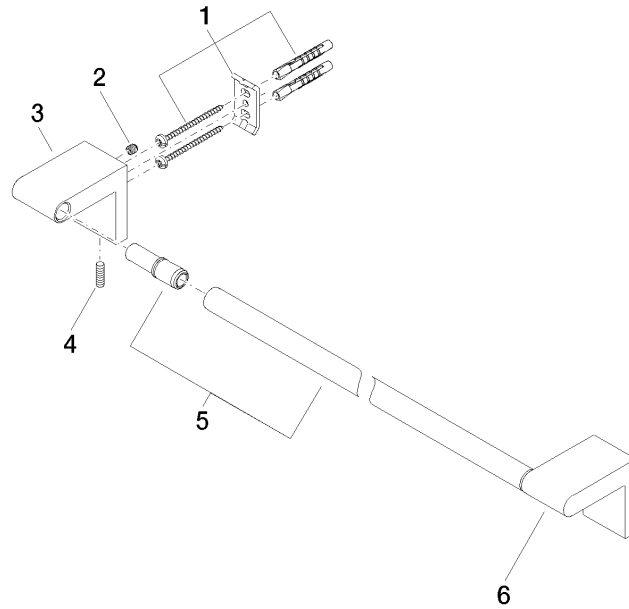

83 060 670

- gauge 600 mm
- width 645mm
- height 60 mm
- 73mm projection

Fits ELIO, ENO, LOT, MEM and TARA ULTRA

| | | |
|---|------------------|---------------|
|  | Brushed Chrome | 83 060 670-93 |
|  | Chrome | 83 060 670-00 |
|  | Brushed Platinum | 83 060 670-06 |
|  | Dark Chrome | 83 060 670-19 |
|  | Matte Black | 83 060 670-33 |

83 060 670

mm [inches]

83 060 670

Parts for other finishes can be found here: [Chrome](#)

Spare parts list

| No. | Item Number | Name | Quantity used | Delivery time |
|-----|--------------------|------------|---------------|---------------|
| 1 | 05 17 20 736 00 90 | fixing set | 2 | 2 |
| 2 | 09 31 11 049 90 | pin | 2 | 2 |
| 3 | 08 17 67 502-93 | holder | 1 | 20 |
| 4 | 04 31 11 113 00 90 | pin | 2 | 2 |
| 5 | 90 28 22 652 00-93 | holder | 1 | 20 |
| 6 | 08 17 67 503-93 | holder | 1 | 20 |