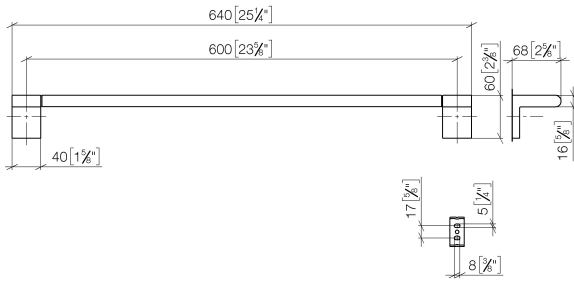

83 060 670

- gauge 600 mm
- width 645mm
- height 60 mm
- 73mm projection

Fits ELIO, ENO, LOT, MEM and TARA ULTRA

| | | |
|---|------------------|---------------|
|  | Brushed Chrome | 83 060 670-93 |
|  | Chrome | 83 060 670-00 |
|  | Brushed Platinum | 83 060 670-06 |
|  | Dark Chrome | 83 060 670-19 |
|  | Matte Black | 83 060 670-33 |

83 060 670

mm [inches]

83 060 670

Parts for other finishes can be found here: [Chrome](#)

Spare parts list

| No. | Item Number | Name | Quantity used | Delivery time |
|-----|--------------------|------------|---------------|---------------|
| 1 | 05 17 20 736 00 90 | fixing set | 2 | 2 |
| 2 | 09 31 11 049 90 | pin | 2 | 2 |
| 3 | 08 17 67 502-93 | holder | 1 | 20 |
| 4 | 04 31 11 113 00 90 | pin | 2 | 2 |
| 5 | 90 28 22 652 00-93 | holder | 1 | 20 |
| 6 | 08 17 67 503-93 | holder | 1 | 20 |