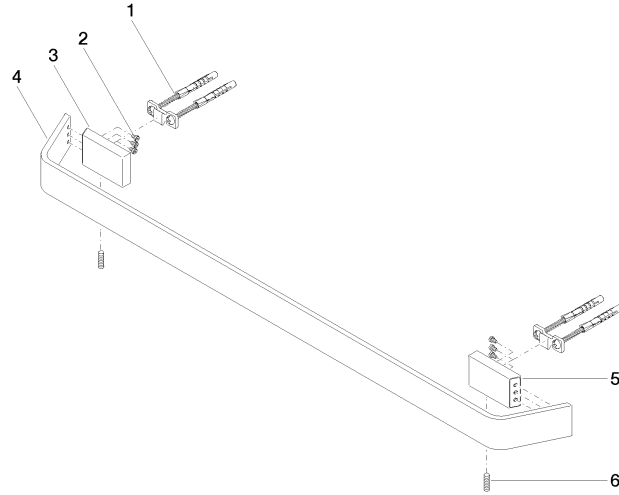

83 060 705

- gauge 599 mm
- width 673mm
- height 35 mm
- 70mm projection

	Brushed Platinum	83 060 705-06
	Chrome	83 060 705-00
	Dark Chrome	83 060 705-19
	Brushed Champagne (22kt Gold)	83 060 705-46
	Champagne (22kt Gold)	83 060 705-47
	Brushed Dark Platinum	83 060 705-99

83 060 705

mm [inches]

83 060 705

Parts for other finishes can be found here: [Chrome](#)

Spare parts list

No.	Item Number	Name	Quantity used	Delivery time
1	05 17 20 758 00 90	fixing set	2	2
2	09 30 30 191 90	screw	6	2
3	08 17 70 500-06	holder	1	10
4	08 17 70 550-06	bar	1	10
5	08 17 70 501-06	holder	1	10
6	04 31 11 113 00 90	pin	2	2