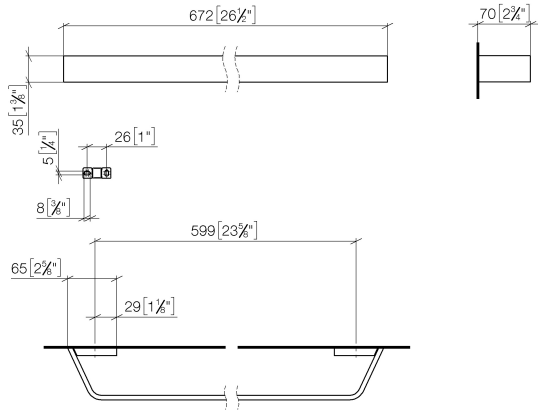

83 060 705

- gauge 599 mm
- width 673mm
- height 35 mm
- 70mm projection

	Brushed Platinum	83 060 705-06
	Chrome	83 060 705-00
	Dark Chrome	83 060 705-19
	Brushed Champagne (22kt Gold)	83 060 705-46
	Champagne (22kt Gold)	83 060 705-47
	Brushed Dark Platinum	83 060 705-99

83 060 705

mm [inches]

83 060 705

Parts for other finishes can be found here: [Chrome](#)

Spare parts list

No.	Item Number	Name	Quantity used	Delivery time
1	05 17 20 758 00 90	fixing set	2	2
2	09 30 30 191 90	screw	6	2
3	08 17 70 500-06	holder	1	10
4	08 17 70 550-06	bar	1	10
5	08 17 70 501-06	holder	1	10
6	04 31 11 113 00 90	pin	2	2