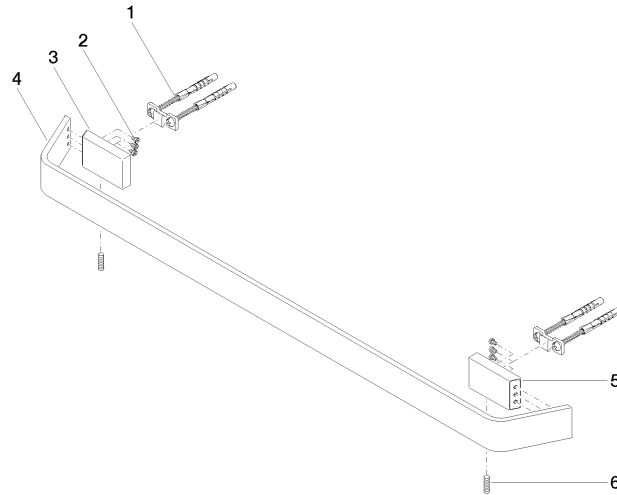

CL.1 Towel bar - Dark Chrome

CL.1

83 060 705

- gauge 599 mm
- width 673mm
- height 35 mm
- 70mm projection

	Dark Chrome	83 060 705-19
	Chrome	83 060 705-00
	Brushed Platinum	83 060 705-06
	Brushed Champagne (22kt Gold)	83 060 705-46
	Champagne (22kt Gold)	83 060 705-47
	Brushed Dark Platinum	83 060 705-99

83 060 705

mm [inches]

83 060 705

Parts for other finishes can be found here: [Chrome](#)

Spare parts list

No.	Item Number	Name	Quantity used	Delivery time
1	05 17 20 758 00 90	fixing set	2	2
2	09 30 30 191 90	screw	6	2
3	08 17 70 500-19	holder	1	60
4	08 17 70 550-19	bar	1	60
5	08 17 70 501-19	holder	1	60
6	04 31 11 113 00 90	pin	2	2