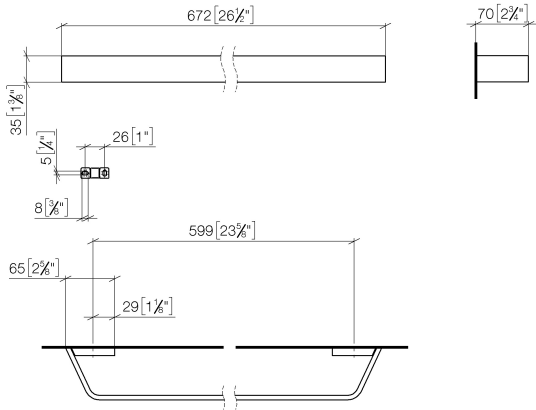

CL.1 Towel bar - Dark Chrome

CL.1

83 060 705

- gauge 599 mm
- width 673mm
- height 35 mm
- 70mm projection

	Dark Chrome	83 060 705-19
	Chrome	83 060 705-00
	Brushed Platinum	83 060 705-06
	Brushed Champagne (22kt Gold)	83 060 705-46
	Champagne (22kt Gold)	83 060 705-47
	Brushed Dark Platinum	83 060 705-99

83 060 705

mm [inches]

83 060 705

Parts for other finishes can be found here: [Chrome](#)

Spare parts list

No.	Item Number	Name	Quantity used	Delivery time
1	05 17 20 758 00 90	fixing set	2	2
2	09 30 30 191 90	screw	6	2
3	08 17 70 500-19	holder	1	60
4	08 17 70 550-19	bar	1	60
5	08 17 70 501-19	holder	1	60
6	04 31 11 113 00 90	pin	2	2