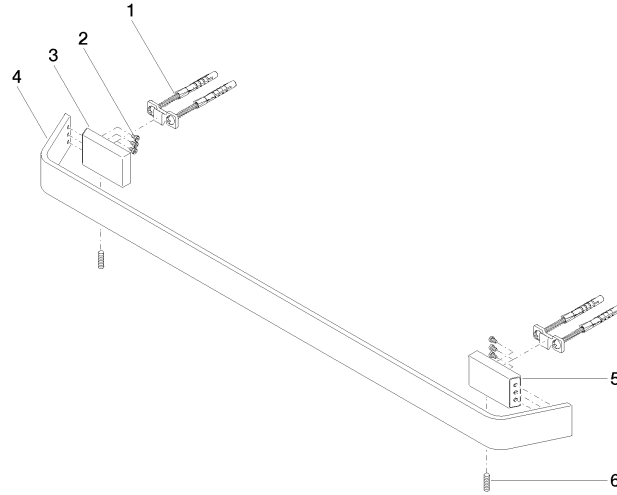

**CL.1 Towel bar - Champagne (22kt Gold)**

CL.1

83 060 705

- gauge 599 mm
- width 673mm
- height 35 mm
- 70mm projection

	Champagne (22kt Gold)	83 060 705-47
	Chrome	83 060 705-00
	Brushed Platinum	83 060 705-06
	Dark Chrome	83 060 705-19
	Brushed Champagne (22kt Gold)	83 060 705-46
	Brushed Dark Platinum	83 060 705-99

83 060 705

mm [inches]

83 060 705

Parts for other finishes can be found here: [Chrome](#)

### Spare parts list

No.	Item Number	Name	Quantity used	Delivery time
1	05 17 20 758 00 90	fixing set	2	2
2	09 30 30 191 90	screw	6	2
3	08 17 70 500-47	holder	1	60
4	08 17 70 550-47	bar	1	60
5	08 17 70 501-47	holder	1	60
6	04 31 11 113 00 90	pin	2	2