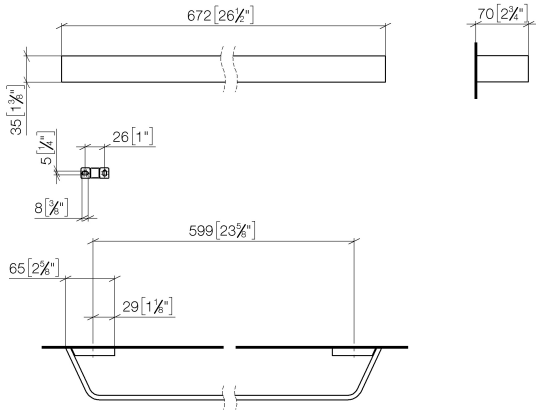

**CL.1 Towel bar - Champagne (22kt Gold)**

CL.1

83 060 705

- gauge 599 mm
- width 673mm
- height 35 mm
- 70mm projection

	Champagne (22kt Gold)	83 060 705-47
	Chrome	83 060 705-00
	Brushed Platinum	83 060 705-06
	Dark Chrome	83 060 705-19
	Brushed Champagne (22kt Gold)	83 060 705-46
	Brushed Dark Platinum	83 060 705-99

83 060 705

mm [inches]

83 060 705

Parts for other finishes can be found here: [Chrome](#)

### Spare parts list

No.	Item Number	Name	Quantity used	Delivery time
1	05 17 20 758 00 90	fixing set	2	2
2	09 30 30 191 90	screw	6	2
3	08 17 70 500-47	holder	1	60
4	08 17 70 550-47	bar	1	60
5	08 17 70 501-47	holder	1	60
6	04 31 11 113 00 90	pin	2	2