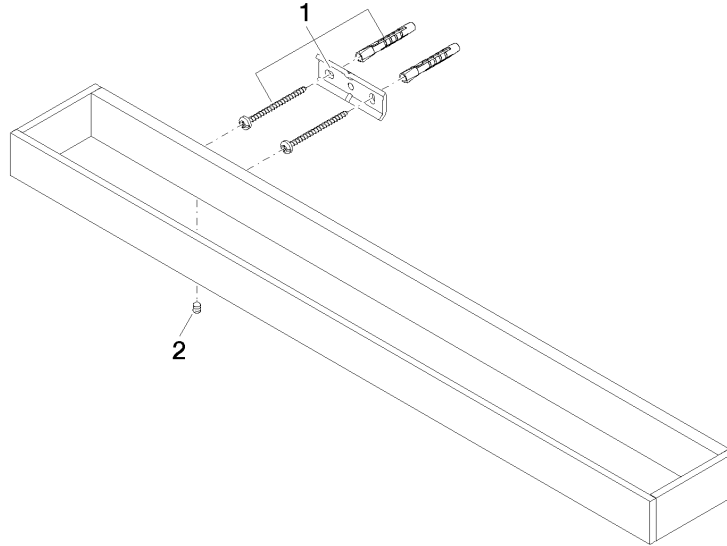

Towel bar - Brushed Platinum

MEM

83 060 780

- gauge 400 mm
- width 600mm
- height 35 mm
- 80mm projection

Fits: MEM, CYO

	Brushed Platinum	83 060 780-06
	Chrome	83 060 780-00
	Platinum	83 060 780-08
	Dark Chrome	83 060 780-19
	Brushed Durabronze (23kt Gold)	83 060 780-28
	Brushed Champagne (22kt Gold)	83 060 780-46
	Champagne (22kt Gold)	83 060 780-47
	Brushed Dark Platinum	83 060 780-99

83 060 780

mm [inches]

83 060 780

Parts for other finishes can be found here: [Chrome](#)

Spare parts list

No.	Item Number	Name	Quantity used	Delivery time
1	05 17 20 718 00 90	fixing set	2	2
2	90 31 11 004 00 90	pin	2	2