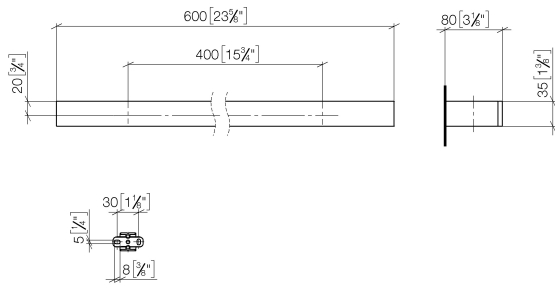

**Towel bar - Platinum**

MEM

83 060 780

- gauge 400 mm
- width 600mm
- height 35 mm
- 80mm projection

Fits: MEM, CYO

	Platinum	83 060 780-08
	Chrome	83 060 780-00
	Brushed Platinum	83 060 780-06
	Dark Chrome	83 060 780-19
	Brushed Durabronze (23kt Gold)	83 060 780-28
	Brushed Champagne (22kt Gold)	83 060 780-46
	Champagne (22kt Gold)	83 060 780-47
	Brushed Dark Platinum	83 060 780-99

83 060 780

mm [inches]

83 060 780

Parts for other finishes can be found here: [Chrome](#)

Spare parts list

No.	Item Number	Name	Quantity used	Delivery time
1	05 17 20 718 00 90	fixing set	2	2
2	90 31 11 004 00 90	pin	2	2