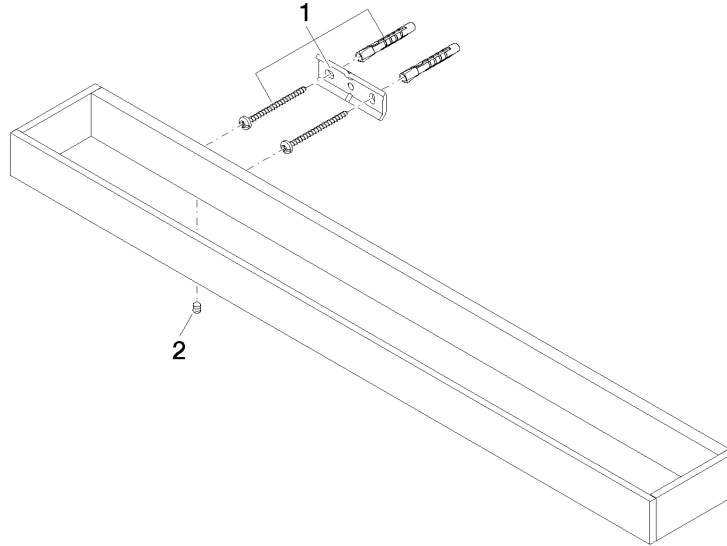

**Towel bar - Platinum**

MEM

83 060 780

- gauge 400 mm
- width 600mm
- height 35 mm
- 80mm projection

Fits: MEM, CYO

	Platinum	83 060 780-08
	Chrome	83 060 780-00
	Brushed Platinum	83 060 780-06
	Dark Chrome	83 060 780-19
	Brushed Durabronze (23kt Gold)	83 060 780-28
	Brushed Champagne (22kt Gold)	83 060 780-46
	Champagne (22kt Gold)	83 060 780-47
	Brushed Dark Platinum	83 060 780-99

83 060 780

mm [inches]

83 060 780

Parts for other finishes can be found here: [Chrome](#)

Spare parts list

No.	Item Number	Name	Quantity used	Delivery time
1	05 17 20 718 00 90	fixing set	2	2
2	90 31 11 004 00 90	pin	2	2