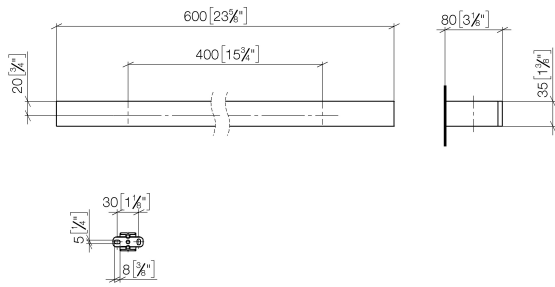

Towel bar - Brushed Durabronz (23kt Gold)

MEM

83 060 780

- gauge 400 mm
- width 600mm
- height 35 mm
- 80mm projection

Fits: MEM, CYO

	Brushed Durabronz (23kt Gold)	83 060 780-28
	Chrome	83 060 780-00
	Brushed Platinum	83 060 780-06
	Platinum	83 060 780-08
	Dark Chrome	83 060 780-19
	Brushed Champagne (22kt Gold)	83 060 780-46
	Champagne (22kt Gold)	83 060 780-47
	Brushed Dark Platinum	83 060 780-99

Towel bar - Brushed Durabronz (23kt Gold)

83 060 780

mm [inches]

83 060 780

Parts for other finishes can be found here: [Chrome](#)

Spare parts list

No.	Item Number	Name	Quantity used	Delivery time
1	05 17 20 718 00 90	fixing set	2	2
2	90 31 11 004 00 90	pin	2	2