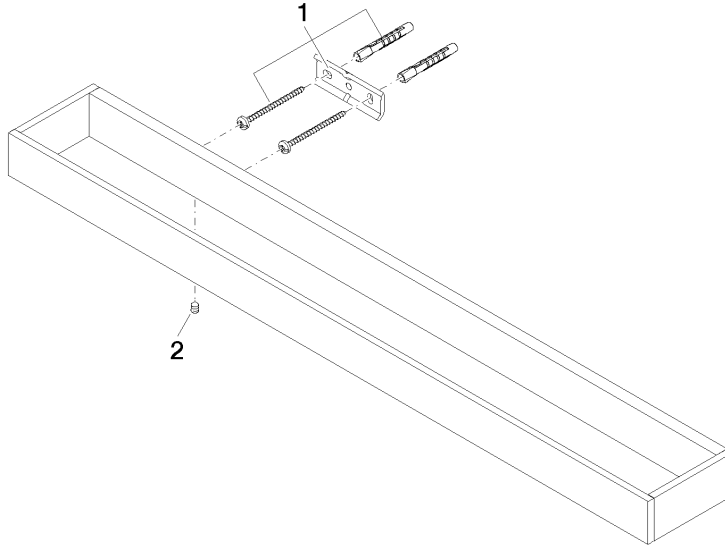

Towel bar - Brushed Durabronz (23kt Gold)

MEM

83 060 780

- gauge 400 mm
- width 600mm
- height 35 mm
- 80mm projection

Fits: MEM, CYO

	Brushed Durabronz (23kt Gold)	83 060 780-28
	Chrome	83 060 780-00
	Brushed Platinum	83 060 780-06
	Platinum	83 060 780-08
	Dark Chrome	83 060 780-19
	Brushed Champagne (22kt Gold)	83 060 780-46
	Champagne (22kt Gold)	83 060 780-47
	Brushed Dark Platinum	83 060 780-99

Towel bar - Brushed Durabronz (23kt Gold)

83 060 780

mm [inches]

83 060 780

Parts for other finishes can be found here: [Chrome](#)

Spare parts list

No.	Item Number	Name	Quantity used	Delivery time
1	05 17 20 718 00 90	fixing set	2	2
2	90 31 11 004 00 90	pin	2	2