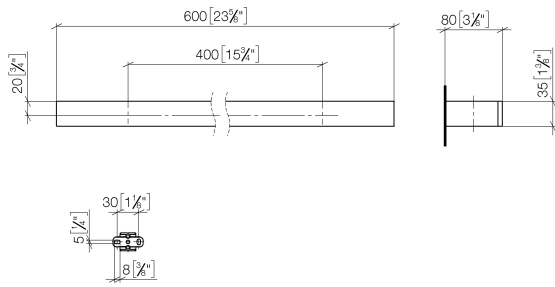

**Towel bar - Brushed Champagne (22kt Gold)**

MEM

83 060 780

- gauge 400 mm
- width 600mm
- height 35 mm
- 80mm projection

Fits: MEM, CYO

	Brushed Champagne (22kt Gold)	83 060 780-46
	Chrome	83 060 780-00
	Brushed Platinum	83 060 780-06
	Platinum	83 060 780-08
	Dark Chrome	83 060 780-19
	Brushed Durabronze (23kt Gold)	83 060 780-28
	Champagne (22kt Gold)	83 060 780-47
	Brushed Dark Platinum	83 060 780-99

Towel bar - Brushed Champagne (22kt Gold)

MEM

83 060 780

mm [inches]

83 060 780

Parts for other finishes can be found here: [Chrome](#)

### Spare parts list

No.	Item Number	Name	Quantity used	Delivery time
1	05 17 20 718 00 90	fixing set	2	2
2	90 31 11 004 00 90	pin	2	2