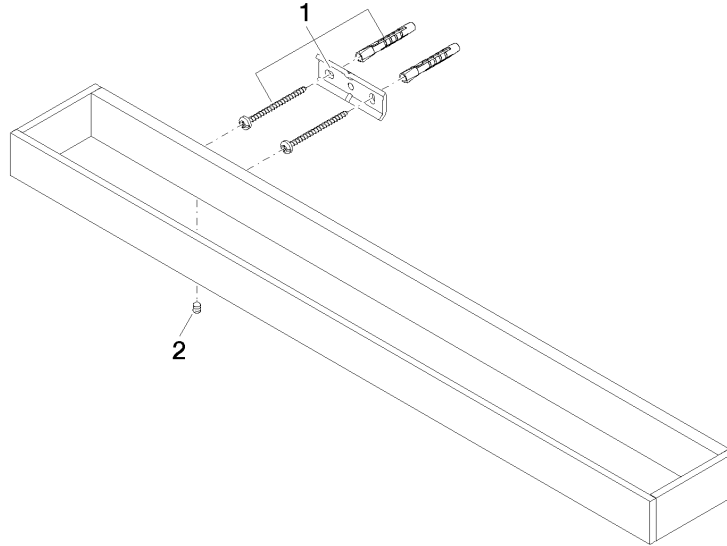

**Towel bar - Champagne (22kt Gold)**

MEM

83 060 780

- gauge 400 mm
- width 600mm
- height 35 mm
- 80mm projection

Fits: MEM, CYO

	Champagne (22kt Gold)	83 060 780-47
	Chrome	83 060 780-00
	Brushed Platinum	83 060 780-06
	Platinum	83 060 780-08
	Dark Chrome	83 060 780-19
	Brushed Durabronze (23kt Gold)	83 060 780-28
	Brushed Champagne (22kt Gold)	83 060 780-46
	Brushed Dark Platinum	83 060 780-99

83 060 780

mm [inches]

83 060 780

Parts for other finishes can be found here: [Chrome](#)

### Spare parts list

No.	Item Number	Name	Quantity used	Delivery time
1	05 17 20 718 00 90	fixing set	2	2
2	90 31 11 004 00 90	pin	2	2