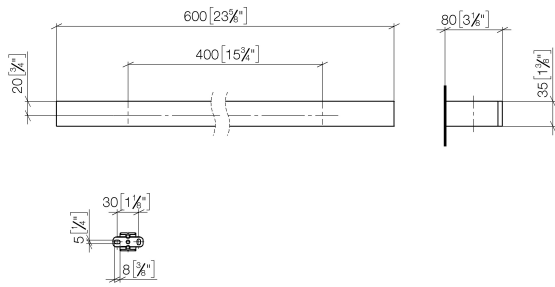

**Towel bar - Champagne (22kt Gold)**

MEM

83 060 780

- gauge 400 mm
- width 600mm
- height 35 mm
- 80mm projection

Fits: MEM, CYO

	Champagne (22kt Gold)	83 060 780-47
	Chrome	83 060 780-00
	Brushed Platinum	83 060 780-06
	Platinum	83 060 780-08
	Dark Chrome	83 060 780-19
	Brushed Durabronze (23kt Gold)	83 060 780-28
	Brushed Champagne (22kt Gold)	83 060 780-46
	Brushed Dark Platinum	83 060 780-99

83 060 780

mm [inches]

83 060 780

Parts for other finishes can be found here: [Chrome](#)

### Spare parts list

No.	Item Number	Name	Quantity used	Delivery time
1	05 17 20 718 00 90	fixing set	2	2
2	90 31 11 004 00 90	pin	2	2