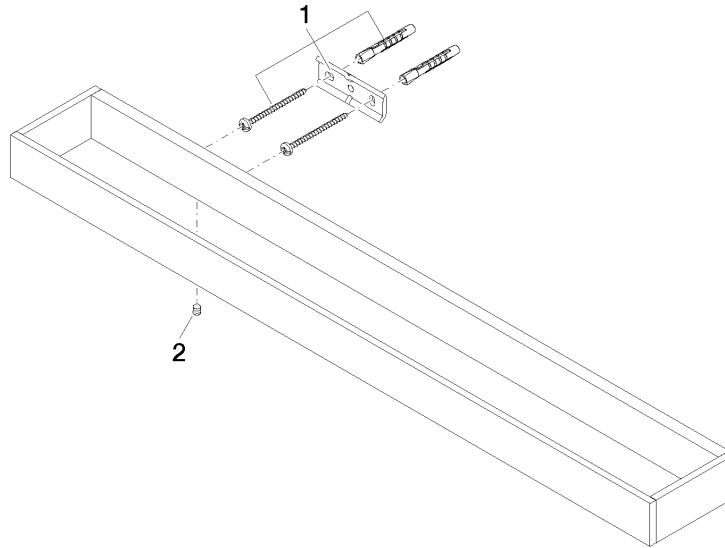

Towel bar - Brushed Dark Platinum

MEM

83 060 780

- gauge 400 mm
- width 600mm
- height 35 mm
- 80mm projection

Fits: MEM, CYO

	Brushed Dark Platinum	83 060 780-99
	Chrome	83 060 780-00
	Brushed Platinum	83 060 780-06
	Platinum	83 060 780-08
	Dark Chrome	83 060 780-19
	Brushed Durabronze (23kt Gold)	83 060 780-28
	Brushed Champagne (22kt Gold)	83 060 780-46
	Champagne (22kt Gold)	83 060 780-47

83 060 780

mm [inches]

83 060 780

Parts for other finishes can be found here: [Chrome](#)

Spare parts list

No.	Item Number	Name	Quantity used	Delivery time
1	05 17 20 718 00 90	fixing set	2	2
2	90 31 11 004 00 90	pin	2	2