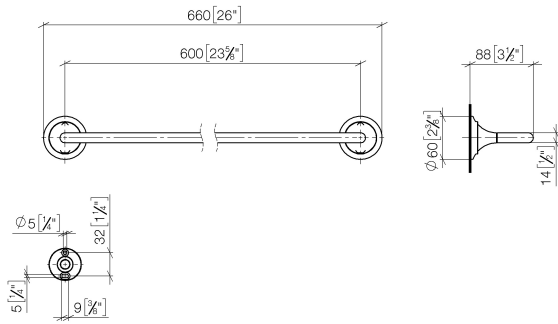

83 060 809

- gauge 600 mm
- width 660mm
- height 60 mm
- rosette Ø 60 mm
- 88mm projection

	Brushed Durabross (23kt Gold)	83 060 809-28
	Chrome	83 060 809-00
	Brushed Platinum	83 060 809-06
	Platinum	83 060 809-08
	Dark Chrome	83 060 809-19
	Brushed Bronze	83 060 809-42
	Brushed Champagne (22kt Gold)	83 060 809-46
	Champagne (22kt Gold)	83 060 809-47
	Brushed Dark Platinum	83 060 809-99

83 060 809

mm [inches]

83 060 809

Parts for other finishes can be found here: [Chrome](#)

Spare parts list

No.	Item Number	Name	Quantity used	Delivery time
1	05 30 31 025 00 90	fixing set	1	2
2	90 17 20 759 00 90	disc	2	2