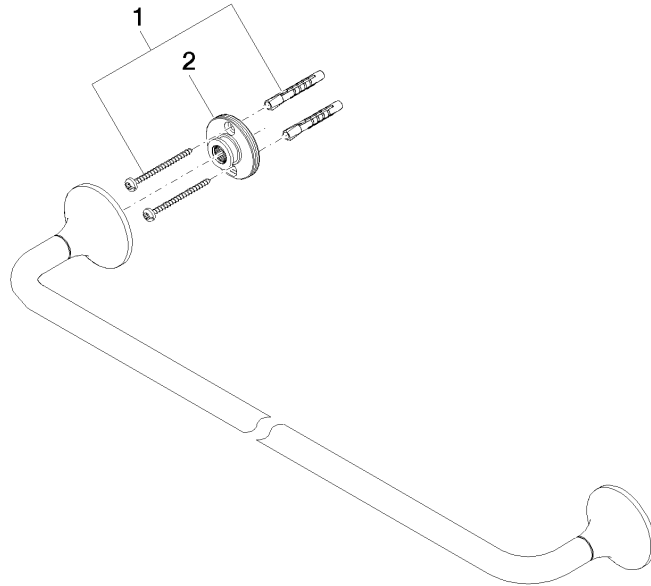

83 060 809

- gauge 600 mm
- width 660mm
- height 60 mm
- rosette Ø 60 mm
- 88mm projection

	Brushed Durabross (23kt Gold)	83 060 809-28
	Chrome	83 060 809-00
	Brushed Platinum	83 060 809-06
	Platinum	83 060 809-08
	Dark Chrome	83 060 809-19
	Brushed Bronze	83 060 809-42
	Brushed Champagne (22kt Gold)	83 060 809-46
	Champagne (22kt Gold)	83 060 809-47
	Brushed Dark Platinum	83 060 809-99

83 060 809

mm [inches]

83 060 809

Parts for other finishes can be found here: [Chrome](#)

Spare parts list

No.	Item Number	Name	Quantity used	Delivery time
1	05 30 31 025 00 90	fixing set	1	2
2	90 17 20 759 00 90	disc	2	2