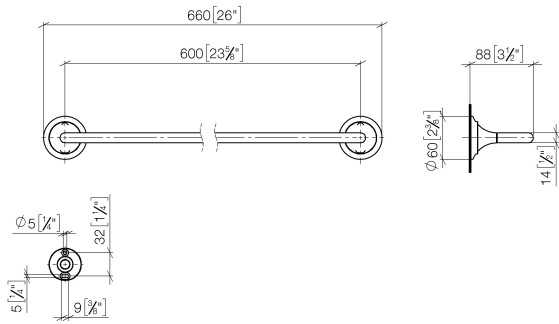

83 060 809

- gauge 600 mm
- width 660mm
- height 60 mm
- rosette Ø 60 mm
- 88mm projection

	Brushed Champagne (22kt Gold)	83 060 809-46
	Chrome	83 060 809-00
	Brushed Platinum	83 060 809-06
	Platinum	83 060 809-08
	Dark Chrome	83 060 809-19
	Brushed Durabronze (23kt Gold)	83 060 809-28
	Brushed Bronze	83 060 809-42
	Champagne (22kt Gold)	83 060 809-47
	Brushed Dark Platinum	83 060 809-99

83 060 809

mm [inches]

83 060 809

Parts for other finishes can be found here: [Chrome](#)

Spare parts list

No.	Item Number	Name	Quantity used	Delivery time
1	05 30 31 025 00 90	fixing set	1	2
2	90 17 20 759 00 90	disc	2	2