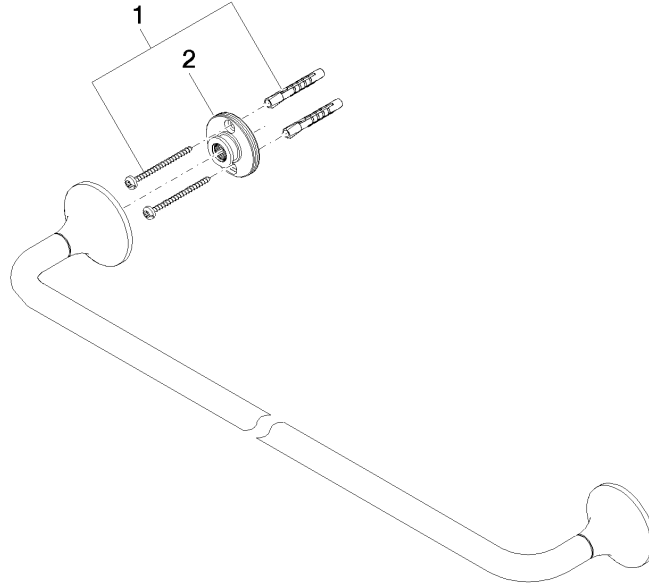

83 060 809

- gauge 600 mm
- width 660mm
- height 60 mm
- rosette Ø 60 mm
- 88mm projection

	Champagne (22kt Gold)	83 060 809-47
	Chrome	83 060 809-00
	Brushed Platinum	83 060 809-06
	Platinum	83 060 809-08
	Dark Chrome	83 060 809-19
	Brushed Durabronze (23kt Gold)	83 060 809-28
	Brushed Bronze	83 060 809-42
	Brushed Champagne (22kt Gold)	83 060 809-46
	Brushed Dark Platinum	83 060 809-99

83 060 809

mm [inches]

83 060 809

Parts for other finishes can be found here: [Chrome](#)

Spare parts list

No.	Item Number	Name	Quantity used	Delivery time
1	05 30 31 025 00 90	fixing set	1	2
2	90 17 20 759 00 90	disc	2	2