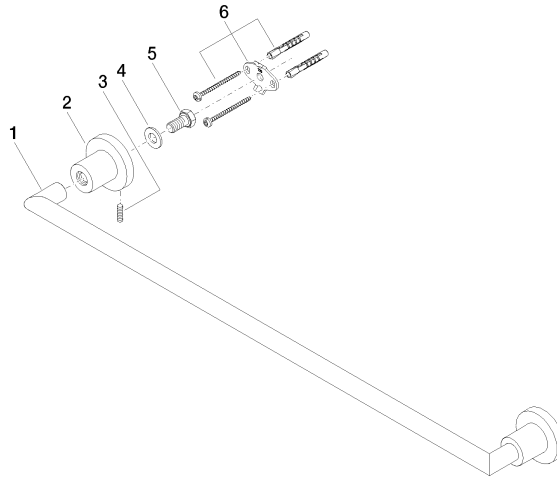

TARA Towel bar - Brushed Champagne (22kt Gold)

TARA

83 060 892

- gauge 600 mm
- width 655mm
- height 55 mm
- rosette Ø 55 mm
- 81mm projection

Fits TARA

	Brushed Champagne (22kt Gold)	83 060 892-46
	Chrome	83 060 892-00
	Brushed Platinum	83 060 892-06
	Platinum	83 060 892-08
	Dark Chrome	83 060 892-19
	Brushed Durabronze (23kt Gold)	83 060 892-28
	Matte Black	83 060 892-33
	Champagne (22kt Gold)	83 060 892-47
	Brushed Chrome	83 060 892-93
	Brushed Dark Platinum	83 060 892-99

83 060 892

mm [inches]

83 060 892

Parts for other finishes can be found here: [Chrome](#)

Spare parts list

No.	Item Number	Name	Quantity used	Delivery time
1	05 28 22 589 00-46	holder	1	30
2	08 17 89 505-46	holder	2	30
3	04 31 11 113 00 90	pin	2	2
4	09 30 11 046 90	disc	2	2
5	09 30 30 071 90	screw	2	2
6	05 17 20 739 00 90	fixing set	2	2