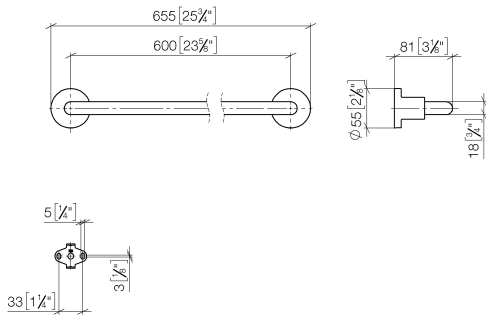

TARA Towel bar - Champagne (22kt Gold)

TARA

83 060 892

- gauge 600 mm
- width 655mm
- height 55 mm
- rosette Ø 55 mm
- 81mm projection

Fits TARA

	Champagne (22kt Gold)	83 060 892-47
	Chrome	83 060 892-00
	Brushed Platinum	83 060 892-06
	Platinum	83 060 892-08
	Dark Chrome	83 060 892-19
	Brushed Durabronze (23kt Gold)	83 060 892-28
	Matte Black	83 060 892-33
	Brushed Champagne (22kt Gold)	83 060 892-46
	Brushed Chrome	83 060 892-93
	Brushed Dark Platinum	83 060 892-99

83 060 892

mm [inches]

83 060 892

Parts for other finishes can be found here: [Chrome](#)

Spare parts list

No.	Item Number	Name	Quantity used	Delivery time
1	05 28 22 589 00-47	holder	1	30
2	08 17 89 505-47	holder	2	30
3	04 31 11 113 00 90	pin	2	2
4	09 30 11 046 90	disc	2	2
5	09 30 30 071 90	screw	2	2
6	05 17 20 739 00 90	fixing set	2	2