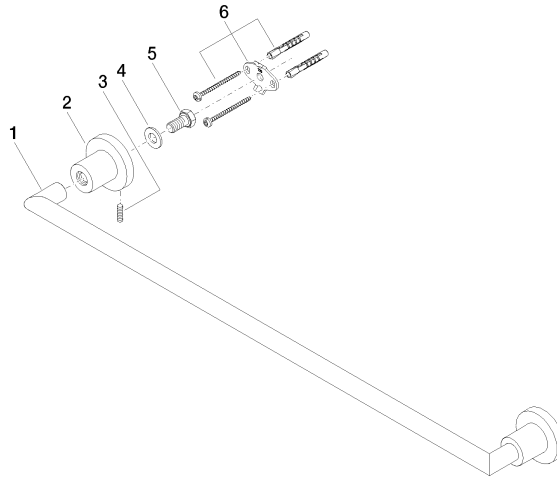

TARA Towel bar - Champagne (22kt Gold)

TARA

83 060 892

- gauge 600 mm
- width 655mm
- height 55 mm
- rosette Ø 55 mm
- 81mm projection

Fits TARA

	Champagne (22kt Gold)	83 060 892-47
	Chrome	83 060 892-00
	Brushed Platinum	83 060 892-06
	Platinum	83 060 892-08
	Dark Chrome	83 060 892-19
	Brushed Durabronze (23kt Gold)	83 060 892-28
	Matte Black	83 060 892-33
	Brushed Champagne (22kt Gold)	83 060 892-46
	Brushed Chrome	83 060 892-93
	Brushed Dark Platinum	83 060 892-99

83 060 892

mm [inches]

83 060 892

Parts for other finishes can be found here: [Chrome](#)

Spare parts list

No.	Item Number	Name	Quantity used	Delivery time
1	05 28 22 589 00-47	holder	1	30
2	08 17 89 505-47	holder	2	30
3	04 31 11 113 00 90	pin	2	2
4	09 30 11 046 90	disc	2	2
5	09 30 30 071 90	screw	2	2
6	05 17 20 739 00 90	fixing set	2	2