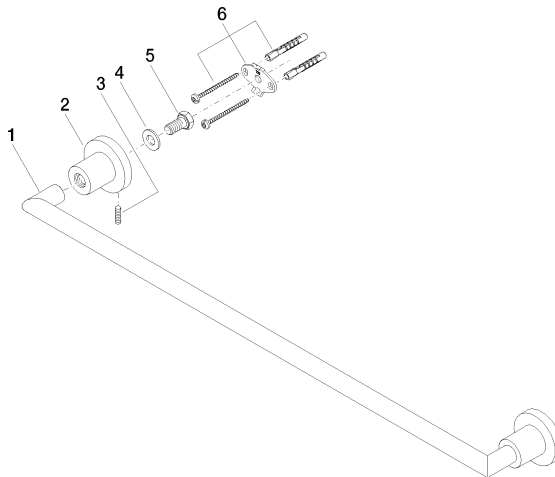

83 060 892

- gauge 600 mm
- width 655mm
- height 55 mm
- rosette Ø 55 mm
- 81mm projection

Fits TARA

	Brushed Chrome	83 060 892-93
	Chrome	83 060 892-00
	Brushed Platinum	83 060 892-06
	Platinum	83 060 892-08
	Dark Chrome	83 060 892-19
	Brushed Durabrass (23kt Gold)	83 060 892-28
	Matte Black	83 060 892-33
	Brushed Champagne (22kt Gold)	83 060 892-46
	Champagne (22kt Gold)	83 060 892-47
	Brushed Dark Platinum	83 060 892-99

83 060 892

mm [inches]

83 060 892

Parts for other finishes can be found here: [Chrome](#)

Spare parts list

No.	Item Number	Name	Quantity used	Delivery time
1	05 28 22 589 00-93	holder	1	20
2	08 17 89 505-93	holder	2	20
3	04 31 11 113 00 90	pin	2	2
4	09 30 11 046 90	disc	2	2
5	09 30 30 071 90	screw	2	2
6	05 17 20 739 00 90	fixing set	2	2