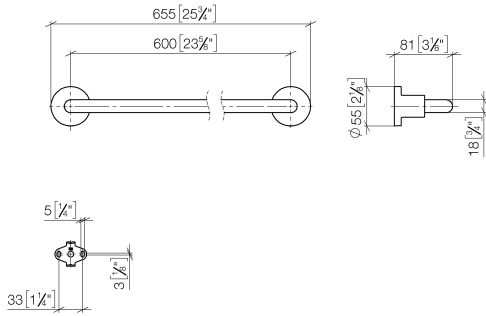

83 060 892

- gauge 600 mm
- width 655mm
- height 55 mm
- rosette Ø 55 mm
- 81mm projection

Fits TARA

	Brushed Chrome	83 060 892-93
	Chrome	83 060 892-00
	Brushed Platinum	83 060 892-06
	Platinum	83 060 892-08
	Dark Chrome	83 060 892-19
	Brushed Durabrass (23kt Gold)	83 060 892-28
	Matte Black	83 060 892-33
	Brushed Champagne (22kt Gold)	83 060 892-46
	Champagne (22kt Gold)	83 060 892-47
	Brushed Dark Platinum	83 060 892-99

83 060 892

mm [inches]

83 060 892

Parts for other finishes can be found here: [Chrome](#)

Spare parts list

No.	Item Number	Name	Quantity used	Delivery time
1	05 28 22 589 00-93	holder	1	20
2	08 17 89 505-93	holder	2	20
3	04 31 11 113 00 90	pin	2	2
4	09 30 11 046 90	disc	2	2
5	09 30 30 071 90	screw	2	2
6	05 17 20 739 00 90	fixing set	2	2