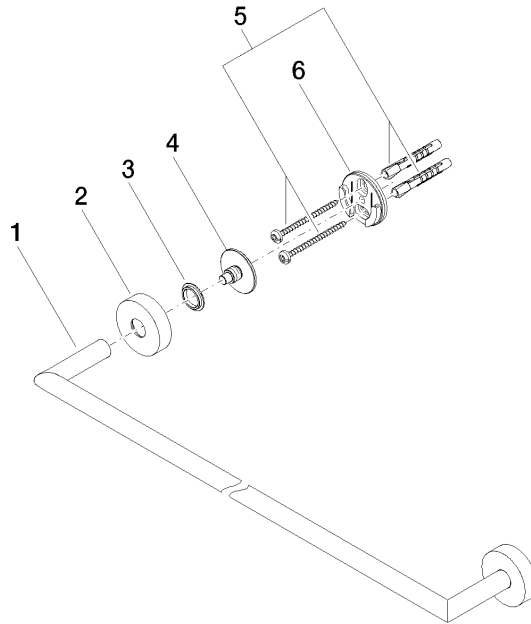

**Towel bar - Champagne (22kt Gold)**

ENO

83 060 979

- gauge 600 mm
- width 640mm
- height 40 mm
- rosette Ø 40 mm
- 65mm projection

Fits ELIO, ENO, MEM, META SQUARE, SYNC and TARA ULTRA

Fits: ENO, SYNC, TARA ULTRA, META SQUARE

Towel bar - Champagne (22kt Gold)

83 060 979

mm [inches]

83 060 979

Parts for other finishes can be found here: [Chrome](#)

### Spare parts list

No.	Item Number	Name	Quantity used	Delivery time
1	05 28 22 622 00-47	holder	1	60
2	08 27 97 500-47	rosette	2	30
3	08 30 11 516 90	ring	2	2
4	08 17 97 560 90	holder	2	2
5	05 30 31 025 00 90	fixing set	2	2
6	08 17 97 501 07	holder	2	2