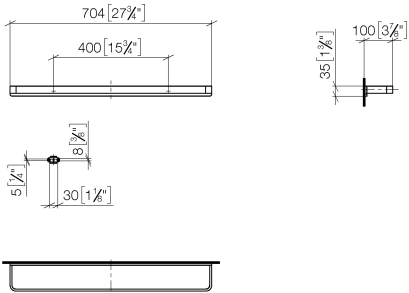

LULU Towel bar - Brushed Platinum

LULU

83 070 710

- gauge 400 mm
- width 704mm
- height 35 mm
- 100mm projection

	Brushed Platinum	83 070 710-06
	Chrome	83 070 710-00

83 070 710

mm [inches]
M 1:10

83 070 710