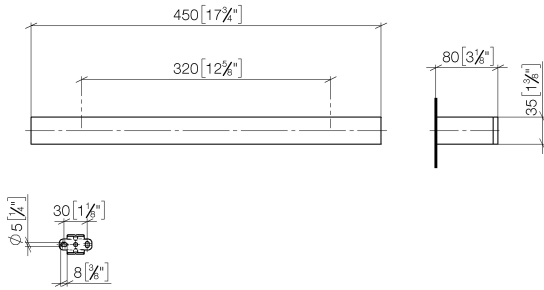

83 070 780

- gauge 320 mm
- width 450mm
- height 35 mm
- 80mm projection

	Brushed Platinum	83 070 780-06
	Chrome	83 070 780-00
	Platinum	83 070 780-08
	Dark Chrome	83 070 780-19
	Brushed Durabronze (23kt Gold)	83 070 780-28
	Brushed Champagne (22kt Gold)	83 070 780-46
	Champagne (22kt Gold)	83 070 780-47
	Brushed Dark Platinum	83 070 780-99

83 070 780

mm [inches]

83 070 780

Parts for other finishes can be found here: [Chrome](#)

Spare parts list

No.	Item Number	Name	Quantity used	Delivery time
1	05 17 20 717 00 90	fixing set	2	2
2	90 31 11 004 00 90	pin	2	2