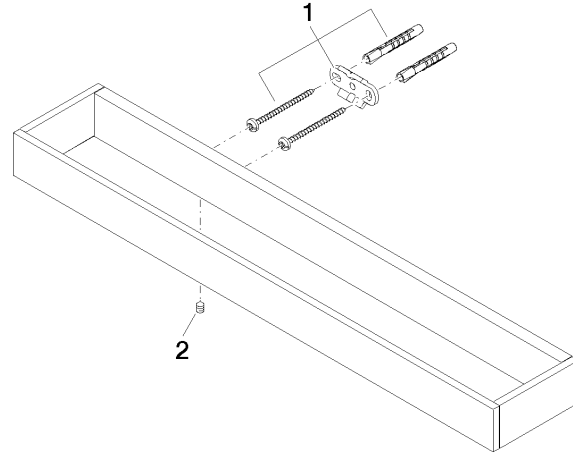

83 070 780

- gauge 320 mm
- width 450mm
- height 35 mm
- 80mm projection

	Brushed Platinum	83 070 780-06
	Chrome	83 070 780-00
	Platinum	83 070 780-08
	Dark Chrome	83 070 780-19
	Brushed Durabronze (23kt Gold)	83 070 780-28
	Brushed Champagne (22kt Gold)	83 070 780-46
	Champagne (22kt Gold)	83 070 780-47
	Brushed Dark Platinum	83 070 780-99

83 070 780

mm [inches]

83 070 780

Parts for other finishes can be found here: [Chrome](#)

Spare parts list

No.	Item Number	Name	Quantity used	Delivery time
1	05 17 20 717 00 90	fixing set	2	2
2	90 31 11 004 00 90	pin	2	2