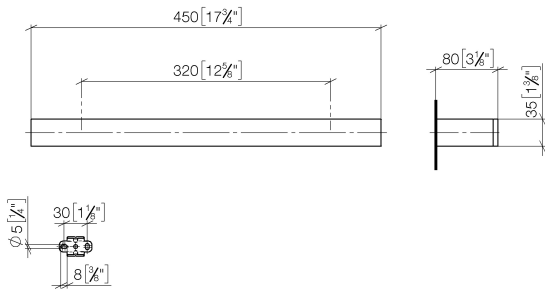

83 070 780

- gauge 320 mm
- width 450mm
- height 35 mm
- 80mm projection

	Platinum	83 070 780-08
	Chrome	83 070 780-00
	Brushed Platinum	83 070 780-06
	Dark Chrome	83 070 780-19
	Brushed Durabronze (23kt Gold)	83 070 780-28
	Brushed Champagne (22kt Gold)	83 070 780-46
	Champagne (22kt Gold)	83 070 780-47
	Brushed Dark Platinum	83 070 780-99

83 070 780

mm [inches]

83 070 780

Parts for other finishes can be found here: [Chrome](#)

Spare parts list

No.	Item Number	Name	Quantity used	Delivery time
1	05 17 20 717 00 90	fixing set	2	2
2	90 31 11 004 00 90	pin	2	2