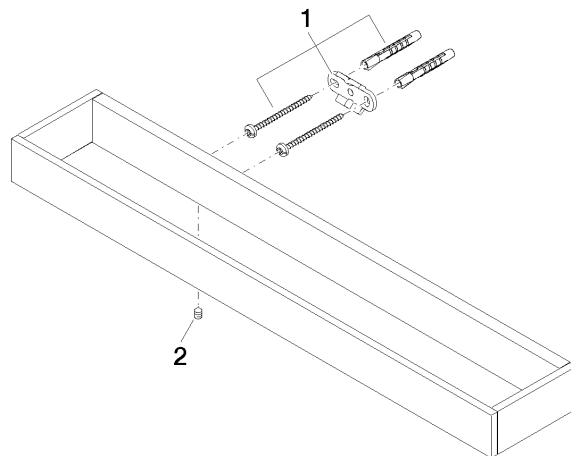

83 070 780

- gauge 320 mm
- width 450mm
- height 35 mm
- 80mm projection

	Platinum	83 070 780-08
	Chrome	83 070 780-00
	Brushed Platinum	83 070 780-06
	Dark Chrome	83 070 780-19
	Brushed Durabronze (23kt Gold)	83 070 780-28
	Brushed Champagne (22kt Gold)	83 070 780-46
	Champagne (22kt Gold)	83 070 780-47
	Brushed Dark Platinum	83 070 780-99

83 070 780

mm [inches]

83 070 780

Parts for other finishes can be found here: [Chrome](#)

Spare parts list

No.	Item Number	Name	Quantity used	Delivery time
1	05 17 20 717 00 90	fixing set	2	2
2	90 31 11 004 00 90	pin	2	2