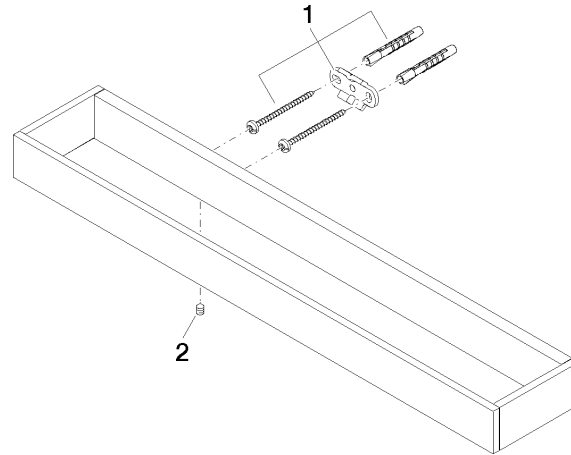

83 070 780

- gauge 320 mm
- width 450mm
- height 35 mm
- 80mm projection

|   |                                     |               |
|---|-------------------------------------|---------------|
|  | Dark Chrome                         | 83 070 780-19 |
|  | Chrome                              | 83 070 780-00 |
|  | Brushed Platinum                    | 83 070 780-06 |
|  | Platinum                            | 83 070 780-08 |
|  | Brushed Durabronze<br>(23kt Gold)   | 83 070 780-28 |
|  | Brushed<br>Champagne (22kt<br>Gold) | 83 070 780-46 |
|  | Champagne (22kt<br>Gold)            | 83 070 780-47 |
|  | Brushed Dark<br>Platinum            | 83 070 780-99 |

83 070 780

mm [inches]

83 070 780

Parts for other finishes can be found here: [Chrome](#)

### Spare parts list

| No. | Item Number        | Name       | Quantity used | Delivery time |
|-----|--------------------|------------|---------------|---------------|
| 1   | 05 17 20 717 00 90 | fixing set | 2             | 2             |
| 2   | 90 31 11 004 00 90 | pin        | 2             | 2             |