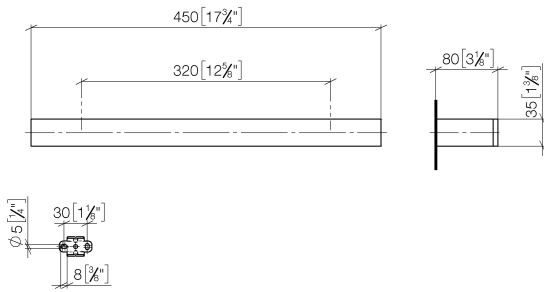

83 070 780

- gauge 320 mm
- width 450mm
- height 35 mm
- 80mm projection

|   |                                     |               |
|---|-------------------------------------|---------------|
|  | Dark Chrome                         | 83 070 780-19 |
|  | Chrome                              | 83 070 780-00 |
|  | Brushed Platinum                    | 83 070 780-06 |
|  | Platinum                            | 83 070 780-08 |
|  | Brushed Durabronze<br>(23kt Gold)   | 83 070 780-28 |
|  | Brushed<br>Champagne (22kt<br>Gold) | 83 070 780-46 |
|  | Champagne (22kt<br>Gold)            | 83 070 780-47 |
|  | Brushed Dark<br>Platinum            | 83 070 780-99 |

83 070 780

mm [inches]

83 070 780

Parts for other finishes can be found here: [Chrome](#)

### Spare parts list

| No. | Item Number        | Name       | Quantity used | Delivery time |
|-----|--------------------|------------|---------------|---------------|
| 1   | 05 17 20 717 00 90 | fixing set | 2             | 2             |
| 2   | 90 31 11 004 00 90 | pin        | 2             | 2             |