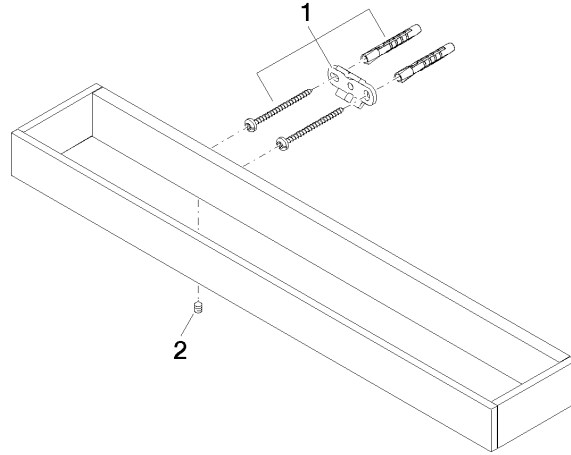

**MEM Towel bar - Brushed Durabronz (23kt Gold)**

MEM

83 070 780

- gauge 320 mm
- width 450mm
- height 35 mm
- 80mm projection

	Brushed Durabronz (23kt Gold)	83 070 780-28
	Chrome	83 070 780-00
	Brushed Platinum	83 070 780-06
	Platinum	83 070 780-08
	Dark Chrome	83 070 780-19
	Brushed Champagne (22kt Gold)	83 070 780-46
	Champagne (22kt Gold)	83 070 780-47
	Brushed Dark Platinum	83 070 780-99

83 070 780

mm [inches]

83 070 780

Parts for other finishes can be found here: [Chrome](#)

**Spare parts list**

No.	Item Number	Name	Quantity used	Delivery time
1	05 17 20 717 00 90	fixing set	2	2
2	90 31 11 004 00 90	pin	2	2