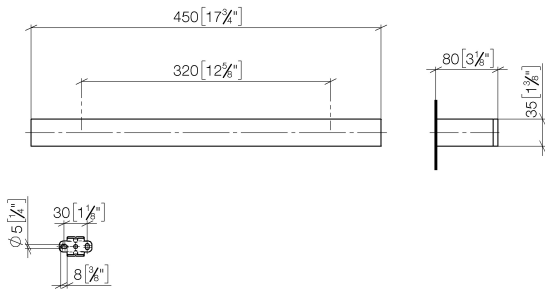

**MEM Towel bar - Brushed Durabronz (23kt Gold)**

MEM

83 070 780

- gauge 320 mm
- width 450mm
- height 35 mm
- 80mm projection

	Brushed Durabronz (23kt Gold)	83 070 780-28
	Chrome	83 070 780-00
	Brushed Platinum	83 070 780-06
	Platinum	83 070 780-08
	Dark Chrome	83 070 780-19
	Brushed Champagne (22kt Gold)	83 070 780-46
	Champagne (22kt Gold)	83 070 780-47
	Brushed Dark Platinum	83 070 780-99

83 070 780

mm [inches]

83 070 780

Parts for other finishes can be found here: [Chrome](#)

**Spare parts list**

No.	Item Number	Name	Quantity used	Delivery time
1	05 17 20 717 00 90	fixing set	2	2
2	90 31 11 004 00 90	pin	2	2