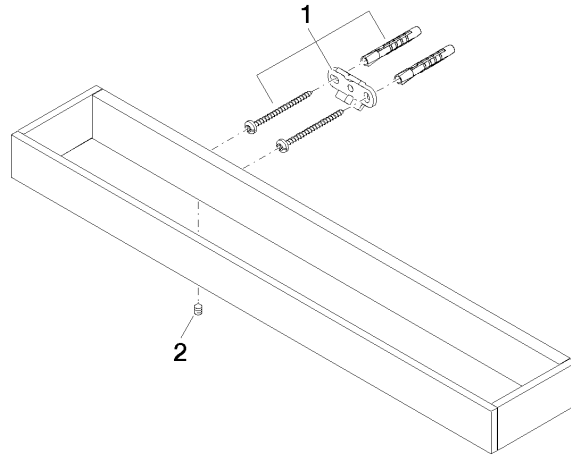

MEM Towel bar - Brushed Champagne (22kt Gold)

MEM

83 070 780

- gauge 320 mm
- width 450mm
- height 35 mm
- 80mm projection

	Brushed Champagne (22kt Gold)	83 070 780-46
	Chrome	83 070 780-00
	Brushed Platinum	83 070 780-06
	Platinum	83 070 780-08
	Dark Chrome	83 070 780-19
	Brushed Durabronze (23kt Gold)	83 070 780-28
	Champagne (22kt Gold)	83 070 780-47
	Brushed Dark Platinum	83 070 780-99

83 070 780

mm [inches]

83 070 780

Parts for other finishes can be found here: [Chrome](#)

Spare parts list

No.	Item Number	Name	Quantity used	Delivery time
1	05 17 20 717 00 90	fixing set	2	2
2	90 31 11 004 00 90	pin	2	2