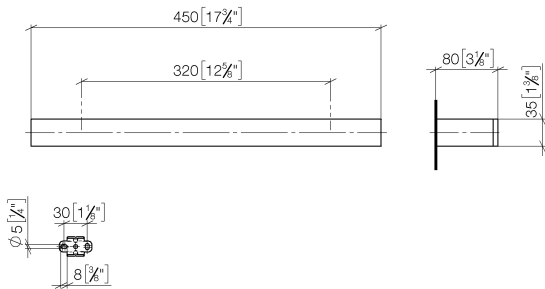

MEM Towel bar - Brushed Champagne (22kt Gold)

MEM

83 070 780

- gauge 320 mm
- width 450mm
- height 35 mm
- 80mm projection

	Brushed Champagne (22kt Gold)	83 070 780-46
	Chrome	83 070 780-00
	Brushed Platinum	83 070 780-06
	Platinum	83 070 780-08
	Dark Chrome	83 070 780-19
	Brushed Durabronze (23kt Gold)	83 070 780-28
	Champagne (22kt Gold)	83 070 780-47
	Brushed Dark Platinum	83 070 780-99

83 070 780

mm [inches]

83 070 780

Parts for other finishes can be found here: [Chrome](#)

Spare parts list

No.	Item Number	Name	Quantity used	Delivery time
1	05 17 20 717 00 90	fixing set	2	2
2	90 31 11 004 00 90	pin	2	2