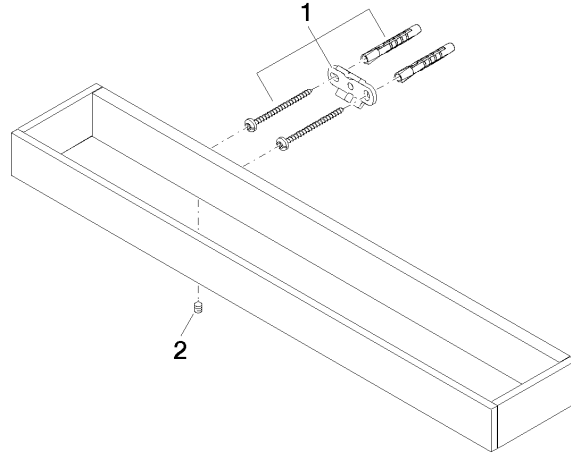

83 070 780

- gauge 320 mm
- width 450mm
- height 35 mm
- 80mm projection

	Champagne (22kt Gold)	83 070 780-47
	Chrome	83 070 780-00
	Brushed Platinum	83 070 780-06
	Platinum	83 070 780-08
	Dark Chrome	83 070 780-19
	Brushed Durabronze (23kt Gold)	83 070 780-28
	Brushed Champagne (22kt Gold)	83 070 780-46
	Brushed Dark Platinum	83 070 780-99

83 070 780

mm [inches]

83 070 780

Parts for other finishes can be found here: [Chrome](#)

**Spare parts list**

No.	Item Number	Name	Quantity used	Delivery time
1	05 17 20 717 00 90	fixing set	2	2
2	90 31 11 004 00 90	pin	2	2