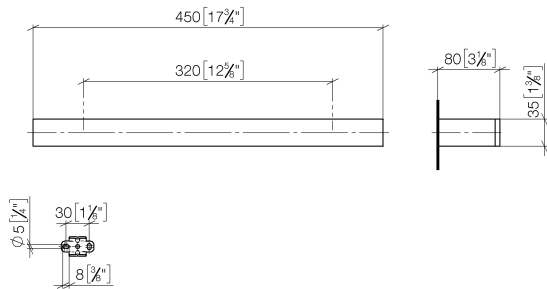

83 070 780

- gauge 320 mm
- width 450mm
- height 35 mm
- 80mm projection

	Champagne (22kt Gold)	83 070 780-47
	Chrome	83 070 780-00
	Brushed Platinum	83 070 780-06
	Platinum	83 070 780-08
	Dark Chrome	83 070 780-19
	Brushed Durabronze (23kt Gold)	83 070 780-28
	Brushed Champagne (22kt Gold)	83 070 780-46
	Brushed Dark Platinum	83 070 780-99

83 070 780

mm [inches]

83 070 780

Parts for other finishes can be found here: [Chrome](#)

**Spare parts list**

No.	Item Number	Name	Quantity used	Delivery time
1	05 17 20 717 00 90	fixing set	2	2
2	90 31 11 004 00 90	pin	2	2