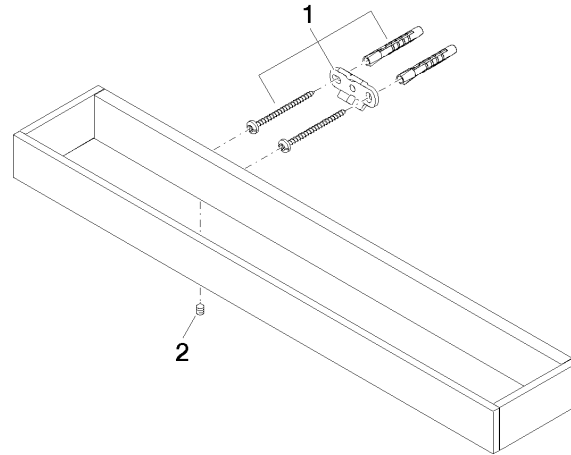

83 070 780

- gauge 320 mm
- width 450mm
- height 35 mm
- 80mm projection

	Brushed Dark Platinum	83 070 780-99
	Chrome	83 070 780-00
	Brushed Platinum	83 070 780-06
	Platinum	83 070 780-08
	Dark Chrome	83 070 780-19
	Brushed Durabronze (23kt Gold)	83 070 780-28
	Brushed Champagne (22kt Gold)	83 070 780-46
	Champagne (22kt Gold)	83 070 780-47

83 070 780

mm [inches]

83 070 780

Parts for other finishes can be found here: [Chrome](#)

### Spare parts list

No.	Item Number	Name	Quantity used	Delivery time
1	05 17 20 717 00 90	fixing set	2	2
2	90 31 11 004 00 90	pin	2	2