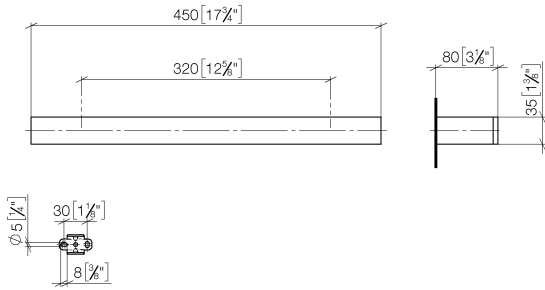

83 070 780

- gauge 320 mm
- width 450mm
- height 35 mm
- 80mm projection

	Brushed Dark Platinum	83 070 780-99
	Chrome	83 070 780-00
	Brushed Platinum	83 070 780-06
	Platinum	83 070 780-08
	Dark Chrome	83 070 780-19
	Brushed Durabronze (23kt Gold)	83 070 780-28
	Brushed Champagne (22kt Gold)	83 070 780-46
	Champagne (22kt Gold)	83 070 780-47

83 070 780

mm [inches]

83 070 780

Parts for other finishes can be found here: [Chrome](#)

### Spare parts list

No.	Item Number	Name	Quantity used	Delivery time
1	05 17 20 717 00 90	fixing set	2	2
2	90 31 11 004 00 90	pin	2	2