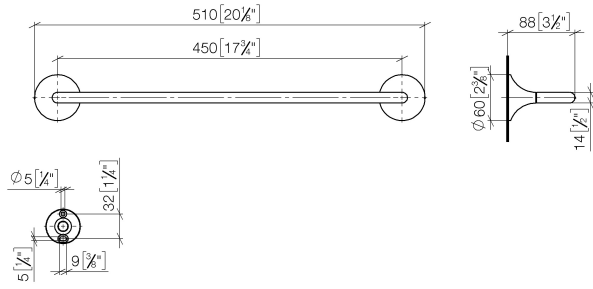

83 070 809

- gauge 450 mm
- width 510mm
- height 60 mm
- 88mm projection

	Brushed Platinum	83 070 809-06
	Chrome	83 070 809-00
	Platinum	83 070 809-08
	Dark Chrome	83 070 809-19
	Brushed Durabronze (23kt Gold)	83 070 809-28
	Brushed Bronze	83 070 809-42
	Brushed Champagne (22kt Gold)	83 070 809-46
	Champagne (22kt Gold)	83 070 809-47
	Brushed Dark Platinum	83 070 809-99

83 070 809

mm [inches]

83 070 809

Parts for other finishes can be found here: [Chrome](#)

Spare parts list

No.	Item Number	Name	Quantity used	Delivery time
1	05 30 31 025 00 90	fixing set	1	2
2	90 17 20 759 00 90	disc	1	2