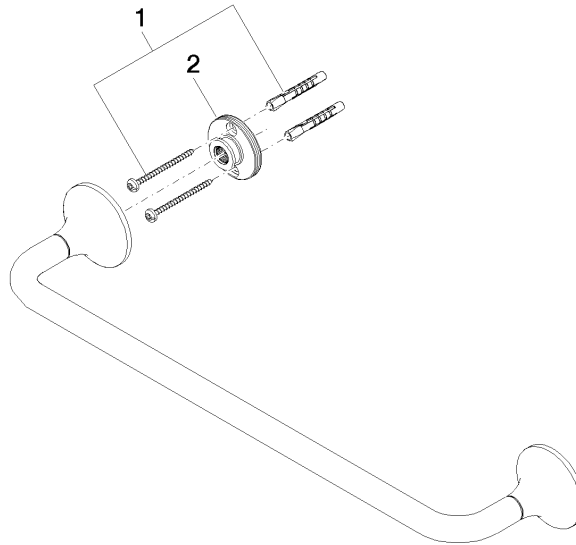

83 070 809

- gauge 450 mm
- width 510mm
- height 60 mm
- 88mm projection

	Brushed Platinum	83 070 809-06
	Chrome	83 070 809-00
	Platinum	83 070 809-08
	Dark Chrome	83 070 809-19
	Brushed Durabronze (23kt Gold)	83 070 809-28
	Brushed Bronze	83 070 809-42
	Brushed Champagne (22kt Gold)	83 070 809-46
	Champagne (22kt Gold)	83 070 809-47
	Brushed Dark Platinum	83 070 809-99

83 070 809

mm [inches]

83 070 809

Parts for other finishes can be found here: [Chrome](#)

Spare parts list

No.	Item Number	Name	Quantity used	Delivery time
1	05 30 31 025 00 90	fixing set	1	2
2	90 17 20 759 00 90	disc	1	2