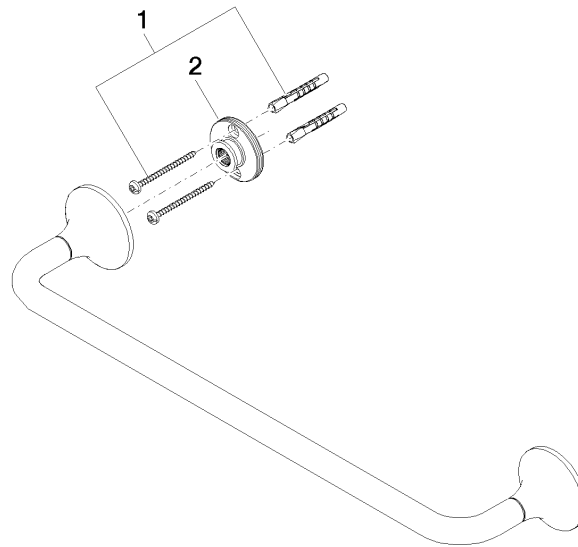

83 070 809

- gauge 450 mm
- width 510mm
- height 60 mm
- 88mm projection

	Platinum	83 070 809-08
	Chrome	83 070 809-00
	Brushed Platinum	83 070 809-06
	Dark Chrome	83 070 809-19
	Brushed Durabronze (23kt Gold)	83 070 809-28
	Brushed Bronze	83 070 809-42
	Brushed Champagne (22kt Gold)	83 070 809-46
	Champagne (22kt Gold)	83 070 809-47
	Brushed Dark Platinum	83 070 809-99

83 070 809

mm [inches]

83 070 809

Parts for other finishes can be found here: [Chrome](#)

### Spare parts list

No.	Item Number	Name	Quantity used	Delivery time
1	05 30 31 025 00 90	fixing set	1	2
2	90 17 20 759 00 90	disc	1	2