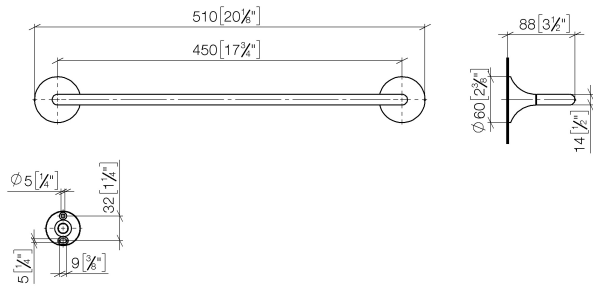

83 070 809

- gauge 450 mm
- width 510mm
- height 60 mm
- 88mm projection

	Platinum	83 070 809-08
	Chrome	83 070 809-00
	Brushed Platinum	83 070 809-06
	Dark Chrome	83 070 809-19
	Brushed Durabronze (23kt Gold)	83 070 809-28
	Brushed Bronze	83 070 809-42
	Brushed Champagne (22kt Gold)	83 070 809-46
	Champagne (22kt Gold)	83 070 809-47
	Brushed Dark Platinum	83 070 809-99

83 070 809

mm [inches]

83 070 809

Parts for other finishes can be found here: [Chrome](#)

### Spare parts list

No.	Item Number	Name	Quantity used	Delivery time
1	05 30 31 025 00 90	fixing set	1	2
2	90 17 20 759 00 90	disc	1	2