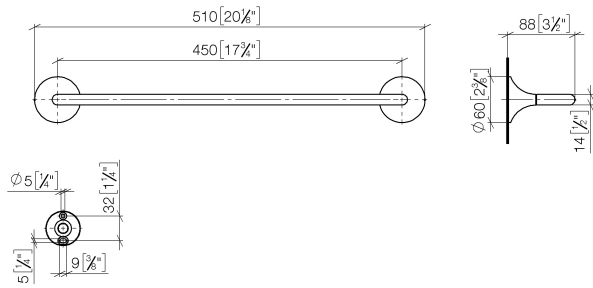

83 070 809

- gauge 450 mm
- width 510mm
- height 60 mm
- 88mm projection

	Brushed Durabronz (23kt Gold)	83 070 809-28
	Chrome	83 070 809-00
	Brushed Platinum	83 070 809-06
	Platinum	83 070 809-08
	Dark Chrome	83 070 809-19
	Brushed Bronze	83 070 809-42
	Brushed Champagne (22kt Gold)	83 070 809-46
	Champagne (22kt Gold)	83 070 809-47
	Brushed Dark Platinum	83 070 809-99

83 070 809

mm [inches]

83 070 809

Parts for other finishes can be found here: [Chrome](#)

Spare parts list

No.	Item Number	Name	Quantity used	Delivery time
1	05 30 31 025 00 90	fixing set	1	2
2	90 17 20 759 00 90	disc	1	2