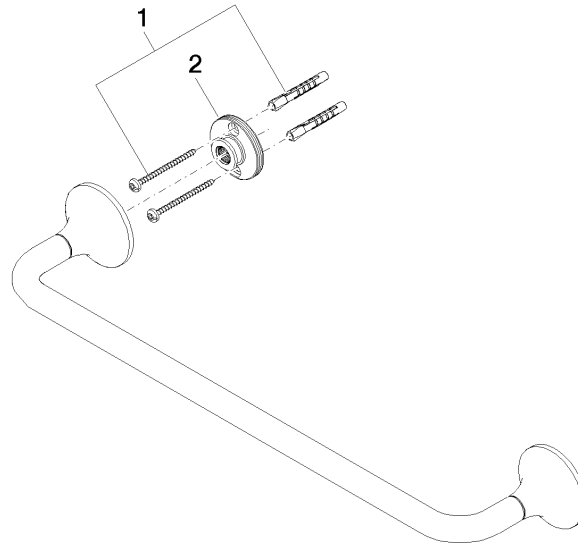

83 070 809

- gauge 450 mm
- width 510mm
- height 60 mm
- 88mm projection

	Brushed Bronze	83 070 809-42
	Chrome	83 070 809-00
	Brushed Platinum	83 070 809-06
	Platinum	83 070 809-08
	Dark Chrome	83 070 809-19
	Brushed Durabronze (23kt Gold)	83 070 809-28
	Brushed Champagne (22kt Gold)	83 070 809-46
	Champagne (22kt Gold)	83 070 809-47
	Brushed Dark Platinum	83 070 809-99

83 070 809

mm [inches]

83 070 809

Parts for other finishes can be found here: [Chrome](#)

Spare parts list

No.	Item Number	Name	Quantity used	Delivery time
1	05 30 31 025 00 90	fixing set	1	2
2	90 17 20 759 00 90	disc	1	2