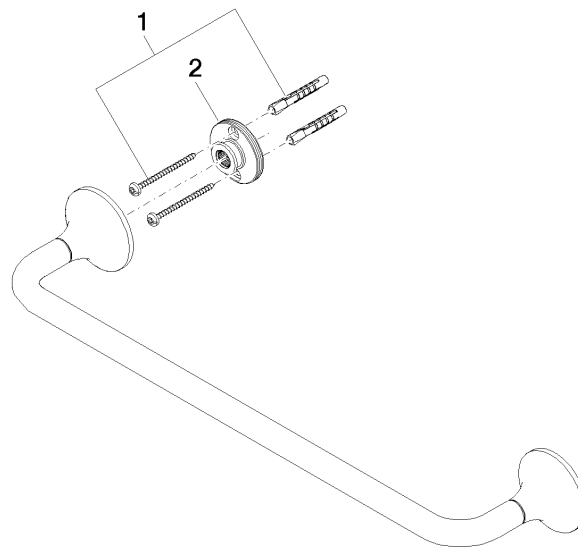

83 070 809

- gauge 450 mm
- width 510mm
- height 60 mm
- 88mm projection

	Brushed Champagne (22kt Gold)	83 070 809-46
	Chrome	83 070 809-00
	Brushed Platinum	83 070 809-06
	Platinum	83 070 809-08
	Dark Chrome	83 070 809-19
	Brushed Durabronze (23kt Gold)	83 070 809-28
	Brushed Bronze	83 070 809-42
	Champagne (22kt Gold)	83 070 809-47
	Brushed Dark Platinum	83 070 809-99

83 070 809

mm [inches]

83 070 809

Parts for other finishes can be found here: [Chrome](#)

### Spare parts list

No.	Item Number	Name	Quantity used	Delivery time
1	05 30 31 025 00 90	fixing set	1	2
2	90 17 20 759 00 90	disc	1	2