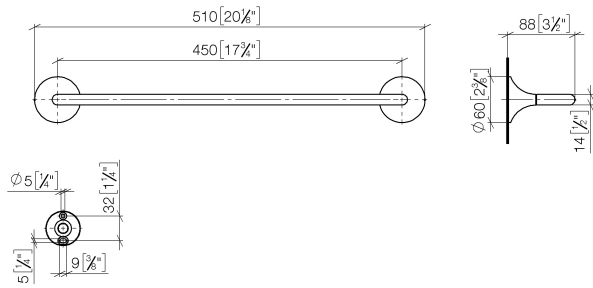

83 070 809

- gauge 450 mm
- width 510mm
- height 60 mm
- 88mm projection

	Champagne (22kt Gold)	83 070 809-47
	Chrome	83 070 809-00
	Brushed Platinum	83 070 809-06
	Platinum	83 070 809-08
	Dark Chrome	83 070 809-19
	Brushed Durabronze (23kt Gold)	83 070 809-28
	Brushed Bronze	83 070 809-42
	Brushed Champagne (22kt Gold)	83 070 809-46
	Brushed Dark Platinum	83 070 809-99

83 070 809

mm [inches]

83 070 809

Parts for other finishes can be found here: [Chrome](#)

Spare parts list

No.	Item Number	Name	Quantity used	Delivery time
1	05 30 31 025 00 90	fixing set	1	2
2	90 17 20 759 00 90	disc	1	2