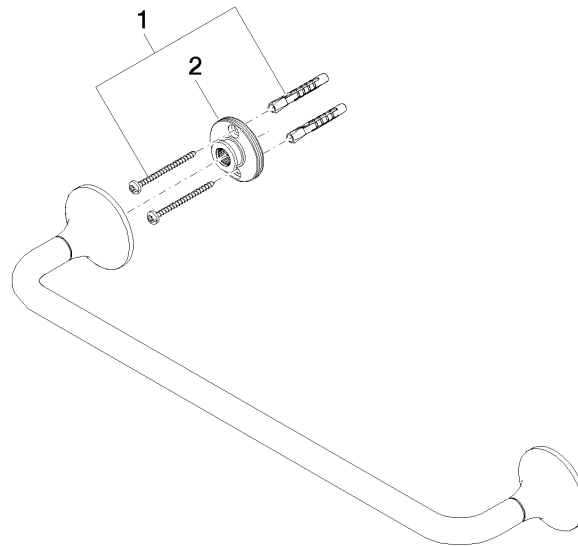

83 070 809

- gauge 450 mm
- width 510mm
- height 60 mm
- 88mm projection

	Brushed Dark Platinum	83 070 809-99
	Chrome	83 070 809-00
	Brushed Platinum	83 070 809-06
	Platinum	83 070 809-08
	Dark Chrome	83 070 809-19
	Brushed Durabronze (23kt Gold)	83 070 809-28
	Brushed Bronze	83 070 809-42
	Brushed Champagne (22kt Gold)	83 070 809-46
	Champagne (22kt Gold)	83 070 809-47

83 070 809

mm [inches]

83 070 809

Parts for other finishes can be found here: [Chrome](#)

Spare parts list

No.	Item Number	Name	Quantity used	Delivery time
1	05 30 31 025 00 90	fixing set	1	2
2	90 17 20 759 00 90	disc	1	2