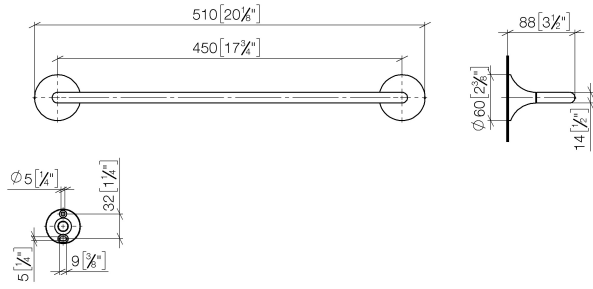

83 070 809

- gauge 450 mm
- width 510mm
- height 60 mm
- 88mm projection

	Brushed Dark Platinum	83 070 809-99
	Chrome	83 070 809-00
	Brushed Platinum	83 070 809-06
	Platinum	83 070 809-08
	Dark Chrome	83 070 809-19
	Brushed Durabronze (23kt Gold)	83 070 809-28
	Brushed Bronze	83 070 809-42
	Brushed Champagne (22kt Gold)	83 070 809-46
	Champagne (22kt Gold)	83 070 809-47

83 070 809

mm [inches]

83 070 809

Parts for other finishes can be found here: [Chrome](#)

Spare parts list

No.	Item Number	Name	Quantity used	Delivery time
1	05 30 31 025 00 90	fixing set	1	2
2	90 17 20 759 00 90	disc	1	2