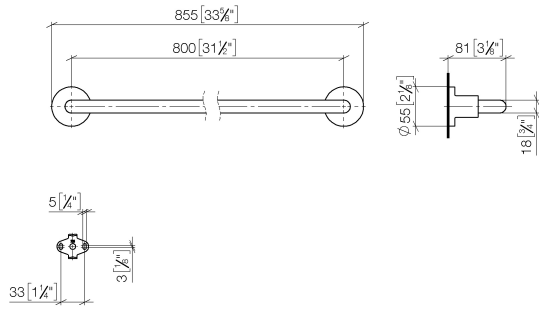

83 080 892 Product version from 4/1/2024

- gauge 800 mm
- width 855mm
- height 55 mm
- rosette Ø 55 mm
- 81mm projection

Fits TARA

	Brushed Platinum	83 080 892-06
	Chrome	83 080 892-00
	Platinum	83 080 892-08
	Dark Chrome	83 080 892-19
	Brushed Durabronze (23kt Gold)	83 080 892-28
	Matte Black	83 080 892-33
	Brushed Bronze	83 080 892-42
	Brushed Champagne (22kt Gold)	83 080 892-46
	Champagne (22kt Gold)	83 080 892-47
	Brushed Chrome	83 080 892-93
	Brushed Dark Platinum	83 080 892-99

83 080 892 Product version from 4/1/2024

mm [inches]

83 080 892 Product version from 4/1/2024

Parts for other finishes can be found here: [Chrome](#)

Spare parts list

No.	Item Number	Name	Quantity used	Delivery time
5	09 30 30 071 90	screw	2.00	2
2	08 17 89 505-06	holder	2.00	10
6	05 17 20 739 00 90	fixing set	2.00	2
1	05 28 22 590 00-06	bar	1.00	10
3	04 31 11 113 00 90	pin	2.00	2
4	09 30 11 046 90	disc	2.00	2