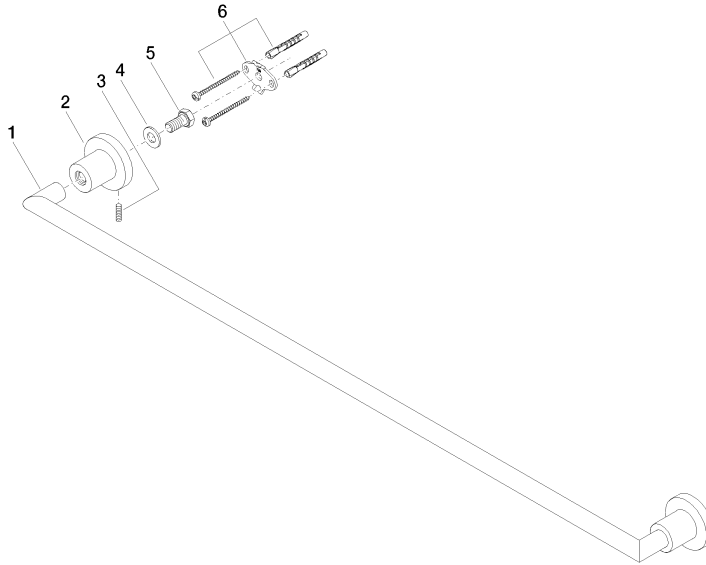

83 080 892 Product version from 4/1/2024

- gauge 800 mm
- width 855mm
- height 55 mm
- rosette Ø 55 mm
- 81mm projection

Fits TARA

	Brushed Platinum	83 080 892-06
	Chrome	83 080 892-00
	Platinum	83 080 892-08
	Dark Chrome	83 080 892-19
	Brushed Durabronze (23kt Gold)	83 080 892-28
	Matte Black	83 080 892-33
	Brushed Bronze	83 080 892-42
	Brushed Champagne (22kt Gold)	83 080 892-46
	Champagne (22kt Gold)	83 080 892-47
	Brushed Chrome	83 080 892-93
	Brushed Dark Platinum	83 080 892-99

83 080 892 Product version from 4/1/2024

mm [inches]

83 080 892 Product version from 4/1/2024

Parts for other finishes can be found here: [Chrome](#)

Spare parts list

No.	Item Number	Name	Quantity used	Delivery time
5	09 30 30 071 90	screw	2.00	2
2	08 17 89 505-06	holder	2.00	10
6	05 17 20 739 00 90	fixing set	2.00	2
1	05 28 22 590 00-06	bar	1.00	10
3	04 31 11 113 00 90	pin	2.00	2
4	09 30 11 046 90	disc	2.00	2