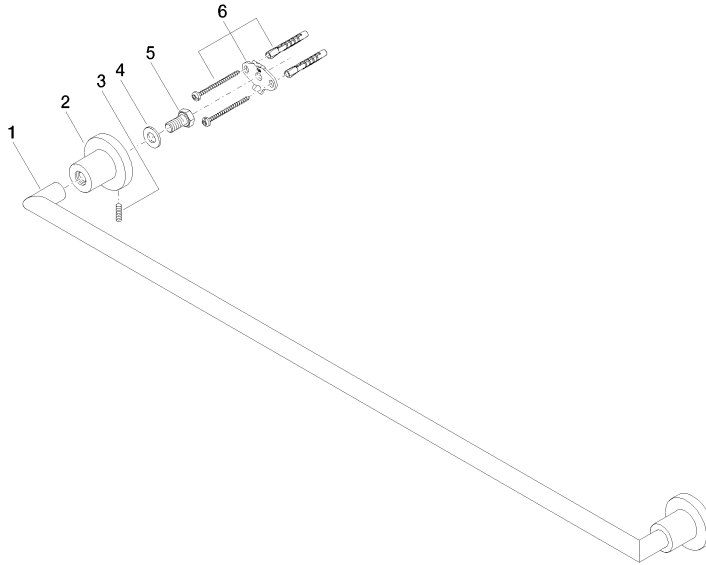

## TARA Towel bar - Brushed Champagne (22kt Gold)

83 080 892 Product version from 4/1/2024

- gauge 800 mm
- width 855mm
- height 55 mm
- rosette Ø 55 mm
- 81mm projection

Fits TARA

	Brushed Champagne (22kt Gold)	83 080 892-46
	Chrome	83 080 892-00
	Brushed Platinum	83 080 892-06
	Platinum	83 080 892-08
	Dark Chrome	83 080 892-19
	Brushed Durabronze (23kt Gold)	83 080 892-28
	Matte Black	83 080 892-33
	Brushed Bronze	83 080 892-42
	Champagne (22kt Gold)	83 080 892-47
	Brushed Chrome	83 080 892-93
	Brushed Dark Platinum	83 080 892-99

## TARA Towel bar - Brushed Champagne (22kt Gold)

---

83 080 892 Product version from 4/1/2024

mm [inches]

## TARA Towel bar - Brushed Champagne (22kt Gold)

83 080 892 Product version from 4/1/2024

Parts for other finishes can be found here: [Chrome](#)

### Spare parts list

No.	Item Number	Name	Quantity used	Delivery time
1	05 28 22 590 00-46	bar	1	30
2	08 17 89 505-46	holder	2	30
3	04 31 11 113 00 90	pin	2	2
4	09 30 11 046 90	disc	2	2
5	09 30 30 071 90	screw	2	2
6	05 17 20 739 00 90	fixing set	2	2