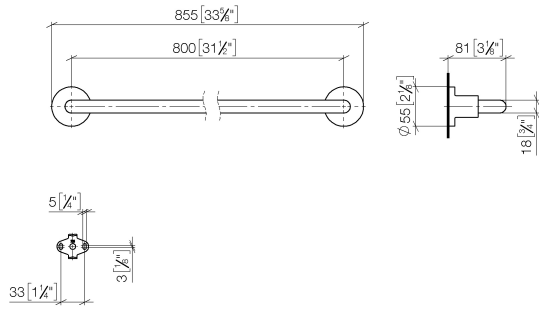

## TARA Towel bar - Brushed Champagne (22kt Gold)

83 080 892 Product version from 4/1/2024

- gauge 800 mm
- width 855mm
- height 55 mm
- rosette Ø 55 mm
- 81mm projection

Fits TARA

	Brushed Champagne (22kt Gold)	83 080 892-46
	Chrome	83 080 892-00
	Brushed Platinum	83 080 892-06
	Platinum	83 080 892-08
	Dark Chrome	83 080 892-19
	Brushed Durabronze (23kt Gold)	83 080 892-28
	Matte Black	83 080 892-33
	Brushed Bronze	83 080 892-42
	Champagne (22kt Gold)	83 080 892-47
	Brushed Chrome	83 080 892-93
	Brushed Dark Platinum	83 080 892-99

## TARA Towel bar - Brushed Champagne (22kt Gold)

---

83 080 892 Product version from 4/1/2024

mm [inches]

## TARA Towel bar - Brushed Champagne (22kt Gold)

83 080 892 Product version from 4/1/2024

Parts for other finishes can be found here: [Chrome](#)

### Spare parts list

No.	Item Number	Name	Quantity used	Delivery time
1	05 28 22 590 00-46	bar	1	30
2	08 17 89 505-46	holder	2	30
3	04 31 11 113 00 90	pin	2	2
4	09 30 11 046 90	disc	2	2
5	09 30 30 071 90	screw	2	2
6	05 17 20 739 00 90	fixing set	2	2