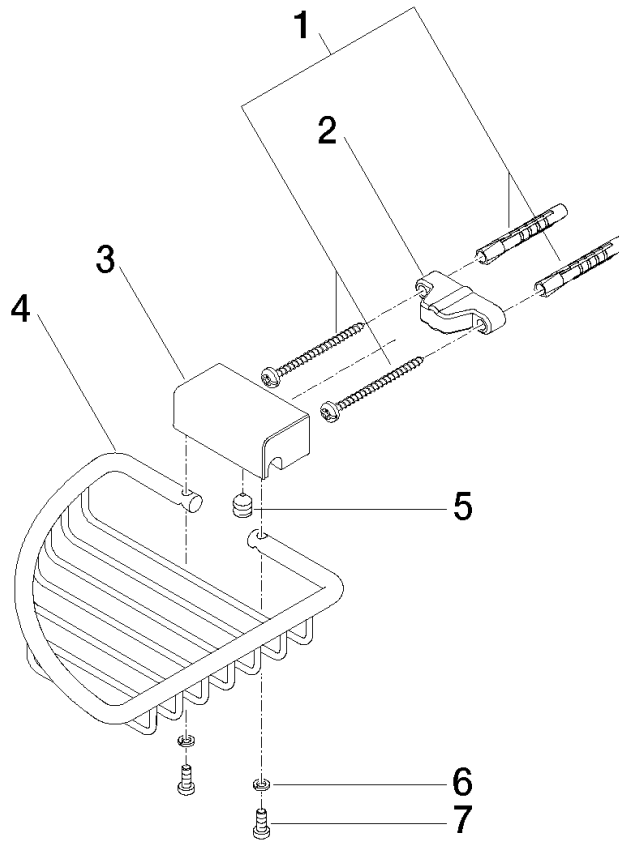

Corner soap basket - Durabronz (23kt Gold)

IMO

83 281 530

- width 150mm
- height 40 mm
- 165mm projection

Fits: IMO, LULU, MADISON, MEM, TARA, CL.1, LISSÉ, VAIA, META, CYO

	Durabronz (23kt Gold)	83 281 530-09
	Chrome	83 281 530-00
	Brushed Platinum	83 281 530-06
	Platinum	83 281 530-08
	Dark Chrome	83 281 530-19
	Light Gold	83 281 530-26
	Brushed Light Gold	83 281 530-27
	Brushed Durabronz (23kt Gold)	83 281 530-28
	Matte Black	83 281 530-33
	Brushed Bronze	83 281 530-42
	Brushed Champagne (22kt Gold)	83 281 530-46
	Champagne (22kt Gold)	83 281 530-47
	Brushed Chrome	83 281 530-93
	Brushed Dark Platinum	83 281 530-99

83 281 530

mm [inches]

83 281 530

Parts for other finishes can be found here: [Chrome](#)

Spare parts list

No.	Item Number	Name	Quantity used	Delivery time
1	05 30 31 025 00 90	fixing set	1	2
2	09 17 20 030 90	holder	1	2
3	08 17 30 501-09	holder	1	60
4	08 18 90 905-09	basket	1	60
5	09 31 11 002 90	pin	1	2
6	90 30 11 029 00 90	disc	2	2
7	09 30 30 054 90	screw	2	2