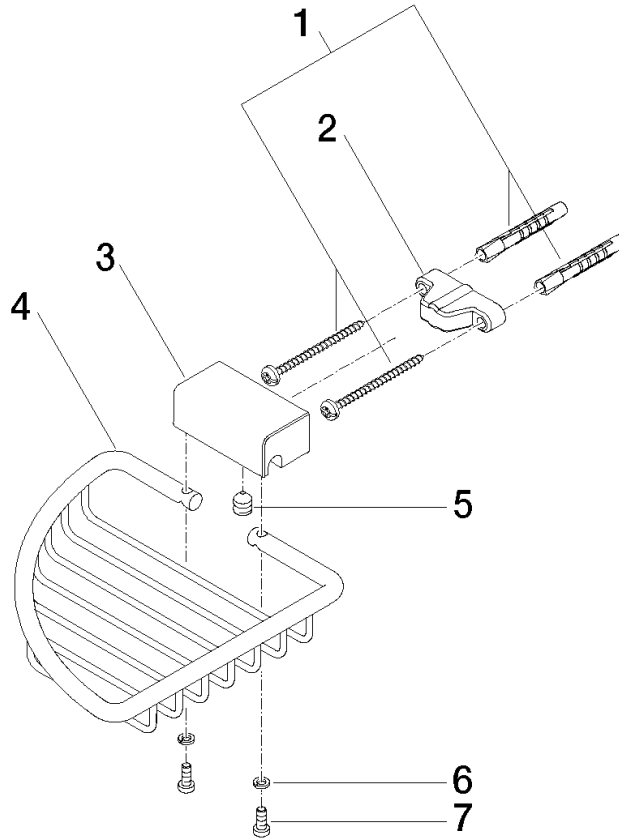

Corner soap basket - Brushed Light Gold

IMO

83 281 530

- width 150mm
- height 40 mm
- 165mm projection

Fits: IMO, LULU, MADISON, MEM, TARA, CL.1, LISSÉ, VAIA, META, CYO

	Brushed Light Gold	83 281 530-27
	Chrome	83 281 530-00
	Brushed Platinum	83 281 530-06
	Platinum	83 281 530-08
	Durabress (23kt Gold)	83 281 530-09
	Dark Chrome	83 281 530-19
	Light Gold	83 281 530-26
	Brushed Durabress (23kt Gold)	83 281 530-28
	Matte Black	83 281 530-33
	Brushed Bronze	83 281 530-42
	Brushed Champagne (22kt Gold)	83 281 530-46
	Champagne (22kt Gold)	83 281 530-47
	Brushed Chrome	83 281 530-93
	Brushed Dark Platinum	83 281 530-99

83 281 530

mm [inches]

83 281 530

Parts for other finishes can be found here: [Chrome](#)

Spare parts list

No.	Item Number	Name	Quantity used	Delivery time
1	05 30 31 025 00 90	fixing set	1	2
2	09 17 20 030 90	holder	1	2
3	08 17 30 501-27	holder	1	60
4	08 18 90 905-27	basket	1	60
5	09 31 11 002 90	pin	1	2
6	90 30 11 029 00 90	disc	2	2
7	09 30 30 054 90	screw	2	2