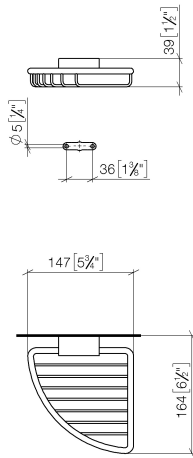

Corner soap basket - Brushed Light Gold

IMO

83 281 530

- width 150mm
- height 40 mm
- 165mm projection

Fits: IMO, LULU, MADISON, MEM, TARA, CL.1, LISSÉ, VAIA, META, CYO

	Brushed Light Gold	83 281 530-27
	Chrome	83 281 530-00
	Brushed Platinum	83 281 530-06
	Platinum	83 281 530-08
	Durabress (23kt Gold)	83 281 530-09
	Dark Chrome	83 281 530-19
	Light Gold	83 281 530-26
	Brushed Durabress (23kt Gold)	83 281 530-28
	Matte Black	83 281 530-33
	Brushed Bronze	83 281 530-42
	Brushed Champagne (22kt Gold)	83 281 530-46
	Champagne (22kt Gold)	83 281 530-47
	Brushed Chrome	83 281 530-93
	Brushed Dark Platinum	83 281 530-99

83 281 530

mm [inches]

83 281 530

Parts for other finishes can be found here: [Chrome](#)

Spare parts list

No.	Item Number	Name	Quantity used	Delivery time
1	05 30 31 025 00 90	fixing set	1	2
2	09 17 20 030 90	holder	1	2
3	08 17 30 501-27	holder	1	60
4	08 18 90 905-27	basket	1	60
5	09 31 11 002 90	pin	1	2
6	90 30 11 029 00 90	disc	2	2
7	09 30 30 054 90	screw	2	2