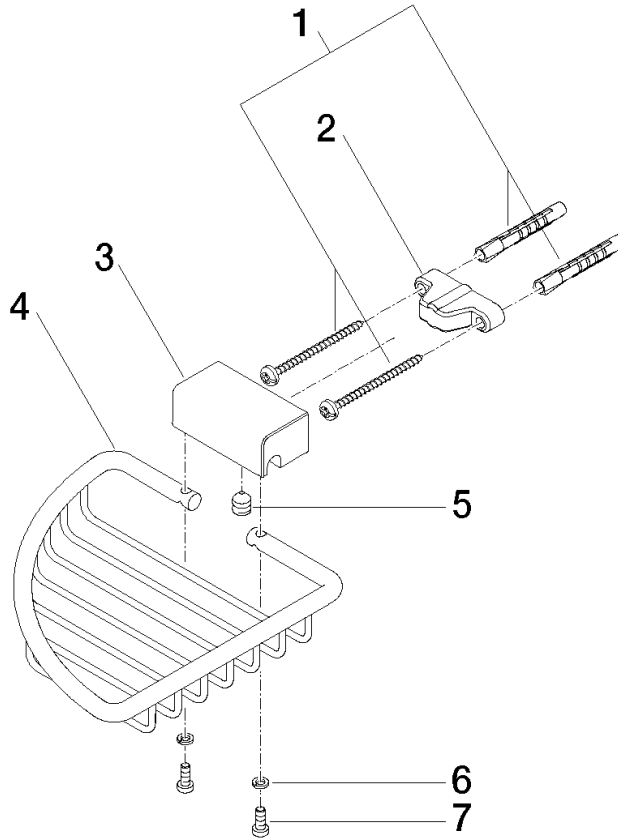

Corner soap basket - Brushed Durabross (23kt Gold)

IMO

83 281 530

- width 150mm
- height 40 mm
- 165mm projection

Fits: IMO, LULU, MADISON, MEM, TARA, CL.1, LISSÉ, VAIA, META, CYO

	Brushed Durabross (23kt Gold)	83 281 530-28
	Chrome	83 281 530-00
	Brushed Platinum	83 281 530-06
	Platinum	83 281 530-08
	Durabross (23kt Gold)	83 281 530-09
	Dark Chrome	83 281 530-19
	Light Gold	83 281 530-26
	Brushed Light Gold	83 281 530-27
	Matte Black	83 281 530-33
	Brushed Bronze	83 281 530-42
	Brushed Champagne (22kt Gold)	83 281 530-46
	Champagne (22kt Gold)	83 281 530-47
	Brushed Chrome	83 281 530-93
	Brushed Dark Platinum	83 281 530-99

83 281 530

mm [inches]

83 281 530

Parts for other finishes can be found here: [Chrome](#)

Spare parts list

No.	Item Number	Name	Quantity used	Delivery time
1	05 30 31 025 00 90	fixing set	1	2
2	09 17 20 030 90	holder	1	2
3	08 17 30 501-28	holder	1	20
4	08 18 90 905-28	basket	1	20
5	09 31 11 002 90	pin	1	2
6	90 30 11 029 00 90	disc	2	2
7	09 30 30 054 90	screw	2	2