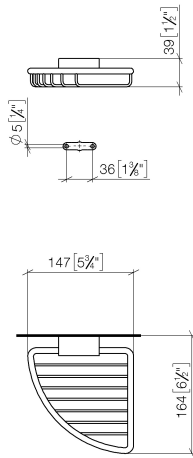

Corner soap basket - Brushed Durabross (23kt Gold)

IMO

83 281 530

- width 150mm
- height 40 mm
- 165mm projection

Fits: IMO, LULU, MADISON, MEM, TARA, CL.1, LISSÉ, VAIA, META, CYO

	Brushed Durabross (23kt Gold)	83 281 530-28
	Chrome	83 281 530-00
	Brushed Platinum	83 281 530-06
	Platinum	83 281 530-08
	Durabross (23kt Gold)	83 281 530-09
	Dark Chrome	83 281 530-19
	Light Gold	83 281 530-26
	Brushed Light Gold	83 281 530-27
	Matte Black	83 281 530-33
	Brushed Bronze	83 281 530-42
	Brushed Champagne (22kt Gold)	83 281 530-46
	Champagne (22kt Gold)	83 281 530-47
	Brushed Chrome	83 281 530-93
	Brushed Dark Platinum	83 281 530-99

83 281 530

mm [inches]

83 281 530

Parts for other finishes can be found here: [Chrome](#)

Spare parts list

No.	Item Number	Name	Quantity used	Delivery time
1	05 30 31 025 00 90	fixing set	1	2
2	09 17 20 030 90	holder	1	2
3	08 17 30 501-28	holder	1	20
4	08 18 90 905-28	basket	1	20
5	09 31 11 002 90	pin	1	2
6	90 30 11 029 00 90	disc	2	2
7	09 30 30 054 90	screw	2	2