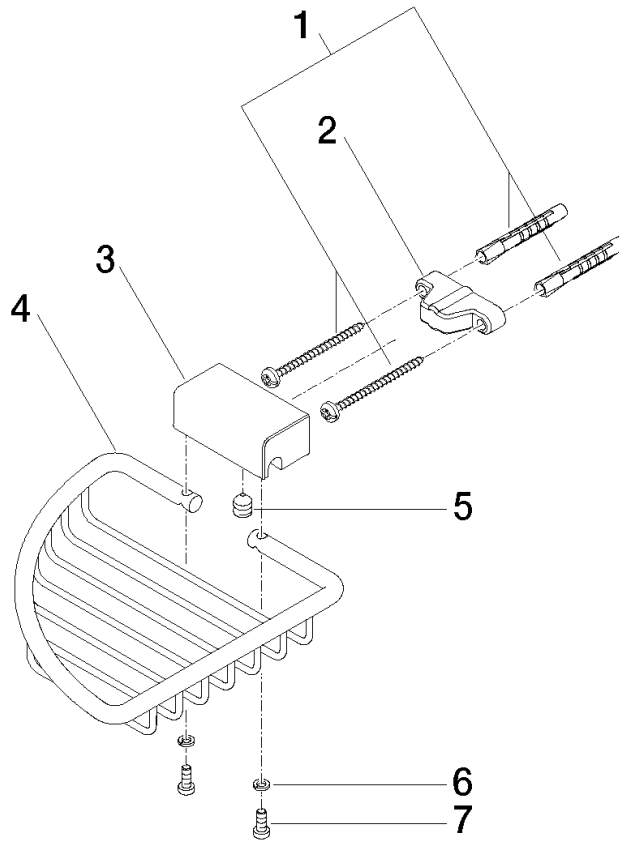

Corner soap basket - Matte Black

IMO

83 281 530

- width 150mm
- height 40 mm
- 165mm projection

Fits: IMO, LULU, MADISON, MEM, TARA, CL.1, LISSÉ, VAIA, META, CYO

	Matte Black	83 281 530-33
	Chrome	83 281 530-00
	Brushed Platinum	83 281 530-06
	Platinum	83 281 530-08
	Durabass (23kt Gold)	83 281 530-09
	Dark Chrome	83 281 530-19
	Light Gold	83 281 530-26
	Brushed Light Gold	83 281 530-27
	Brushed Durabass (23kt Gold)	83 281 530-28
	Brushed Bronze	83 281 530-42
	Brushed Champagne (22kt Gold)	83 281 530-46
	Champagne (22kt Gold)	83 281 530-47
	Brushed Chrome	83 281 530-93
	Brushed Dark Platinum	83 281 530-99

83 281 530

mm [inches]

83 281 530

Parts for other finishes can be found here: [Chrome](#)

### Spare parts list

No.	Item Number	Name	Quantity used	Delivery time
1	05 30 31 025 00 90	fixing set	1	2
2	09 17 20 030 90	holder	1	2
3	08 17 30 501-33	holder	1	60
4	08 18 90 905-33	basket	1	60
5	09 31 11 002 90	pin	1	2
6	90 30 11 029 00 90	disc	2	2
7	09 30 30 054 90	screw	2	2