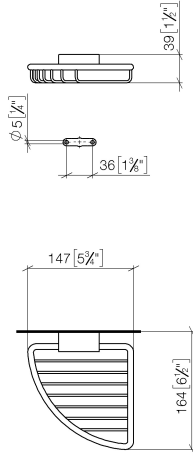

Corner soap basket - Matte Black

IMO

83 281 530

- width 150mm
- height 40 mm
- 165mm projection

Fits: IMO, LULU, MADISON, MEM, TARA, CL.1, LISSÉ, VAIA, META, CYO

	Matte Black	83 281 530-33
	Chrome	83 281 530-00
	Brushed Platinum	83 281 530-06
	Platinum	83 281 530-08
	Durabass (23kt Gold)	83 281 530-09
	Dark Chrome	83 281 530-19
	Light Gold	83 281 530-26
	Brushed Light Gold	83 281 530-27
	Brushed Durabass (23kt Gold)	83 281 530-28
	Brushed Bronze	83 281 530-42
	Brushed Champagne (22kt Gold)	83 281 530-46
	Champagne (22kt Gold)	83 281 530-47
	Brushed Chrome	83 281 530-93
	Brushed Dark Platinum	83 281 530-99

83 281 530

mm [inches]

83 281 530

Parts for other finishes can be found here: [Chrome](#)

### Spare parts list

No.	Item Number	Name	Quantity used	Delivery time
1	05 30 31 025 00 90	fixing set	1	2
2	09 17 20 030 90	holder	1	2
3	08 17 30 501-33	holder	1	60
4	08 18 90 905-33	basket	1	60
5	09 31 11 002 90	pin	1	2
6	90 30 11 029 00 90	disc	2	2
7	09 30 30 054 90	screw	2	2