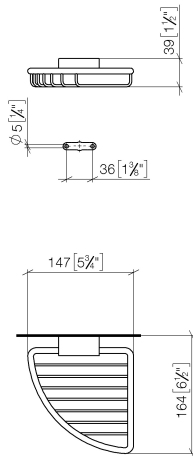

Corner soap basket - Brushed Bronze

IMO

83 281 530

- width 150mm
- height 40 mm
- 165mm projection

Fits: IMO, LULU, MADISON, MEM, TARA, CL.1, LISSÉ, VAIA, META, CYO

	Brushed Bronze	83 281 530-42
	Chrome	83 281 530-00
	Brushed Platinum	83 281 530-06
	Platinum	83 281 530-08
	Durabronze (23kt Gold)	83 281 530-09
	Dark Chrome	83 281 530-19
	Light Gold	83 281 530-26
	Brushed Light Gold	83 281 530-27
	Brushed Durabronze (23kt Gold)	83 281 530-28
	Matte Black	83 281 530-33
	Brushed Champagne (22kt Gold)	83 281 530-46
	Champagne (22kt Gold)	83 281 530-47
	Brushed Chrome	83 281 530-93
	Brushed Dark Platinum	83 281 530-99

83 281 530

mm [inches]

83 281 530

Parts for other finishes can be found here: [Chrome](#)

Spare parts list

No.	Item Number	Name	Quantity used	Delivery time
1	05 30 31 025 00 90	fixing set	1	2
2	09 17 20 030 90	holder	1	2
3	08 17 30 501-42	holder	1	60
4	08 18 90 905-42	basket	1	60
5	09 31 11 002 90	pin	1	2
6	90 30 11 029 00 90	disc	2	2
7	09 30 30 054 90	screw	2	2