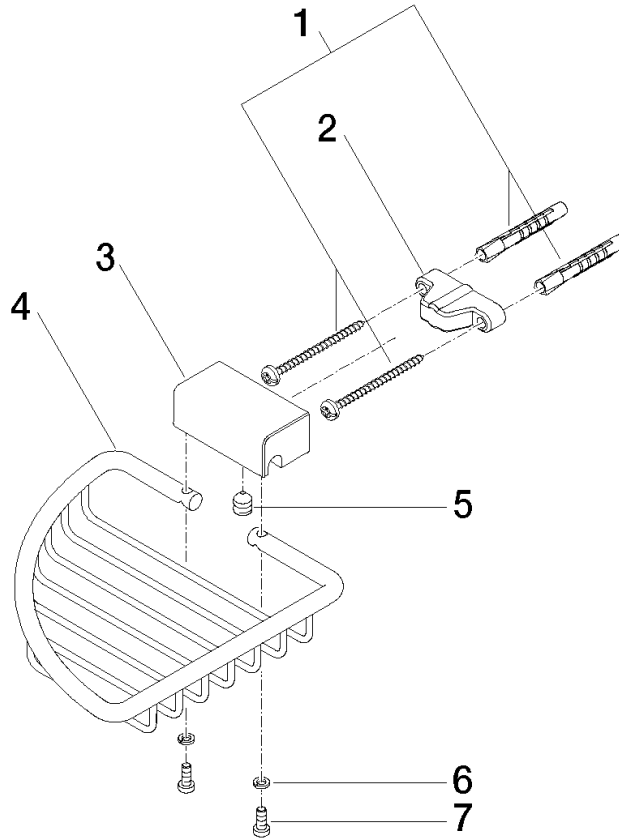

Corner soap basket - Brushed Bronze

IMO

83 281 530

- width 150mm
- height 40 mm
- 165mm projection

Fits: IMO, LULU, MADISON, MEM, TARA, CL.1, LISSÉ, VAIA, META, CYO

	Brushed Bronze	83 281 530-42
	Chrome	83 281 530-00
	Brushed Platinum	83 281 530-06
	Platinum	83 281 530-08
	Durabronze (23kt Gold)	83 281 530-09
	Dark Chrome	83 281 530-19
	Light Gold	83 281 530-26
	Brushed Light Gold	83 281 530-27
	Brushed Durabronze (23kt Gold)	83 281 530-28
	Matte Black	83 281 530-33
	Brushed Champagne (22kt Gold)	83 281 530-46
	Champagne (22kt Gold)	83 281 530-47
	Brushed Chrome	83 281 530-93
	Brushed Dark Platinum	83 281 530-99

83 281 530

mm [inches]

83 281 530

Parts for other finishes can be found here: [Chrome](#)

Spare parts list

No.	Item Number	Name	Quantity used	Delivery time
1	05 30 31 025 00 90	fixing set	1	2
2	09 17 20 030 90	holder	1	2
3	08 17 30 501-42	holder	1	60
4	08 18 90 905-42	basket	1	60
5	09 31 11 002 90	pin	1	2
6	90 30 11 029 00 90	disc	2	2
7	09 30 30 054 90	screw	2	2