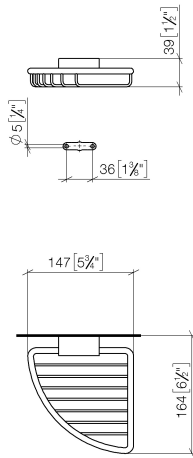

**Corner soap basket - Brushed Champagne (22kt Gold)**

IMO

83 281 530

- width 150mm
- height 40 mm
- 165mm projection

Fits: IMO, LULU, MADISON, MEM, TARA, CL.1, LISSÉ, VAIA, META, CYO

	Brushed Champagne (22kt Gold)	83 281 530-46
	Chrome	83 281 530-00
	Brushed Platinum	83 281 530-06
	Platinum	83 281 530-08
	Durabross (23kt Gold)	83 281 530-09
	Dark Chrome	83 281 530-19
	Light Gold	83 281 530-26
	Brushed Light Gold	83 281 530-27
	Brushed Durabross (23kt Gold)	83 281 530-28
	Matte Black	83 281 530-33
	Brushed Bronze	83 281 530-42
	Champagne (22kt Gold)	83 281 530-47
	Brushed Chrome	83 281 530-93
	Brushed Dark Platinum	83 281 530-99

83 281 530

mm [inches]

83 281 530

Parts for other finishes can be found here: [Chrome](#)

### Spare parts list

No.	Item Number	Name	Quantity used	Delivery time
1	05 30 31 025 00 90	fixing set	1	2
2	09 17 20 030 90	holder	1	2
3	08 17 30 501-46	holder	1	30
4	08 18 90 905-46	basket	1	30
5	09 31 11 002 90	pin	1	2
6	90 30 11 029 00 90	disc	2	2
7	09 30 30 054 90	screw	2	2