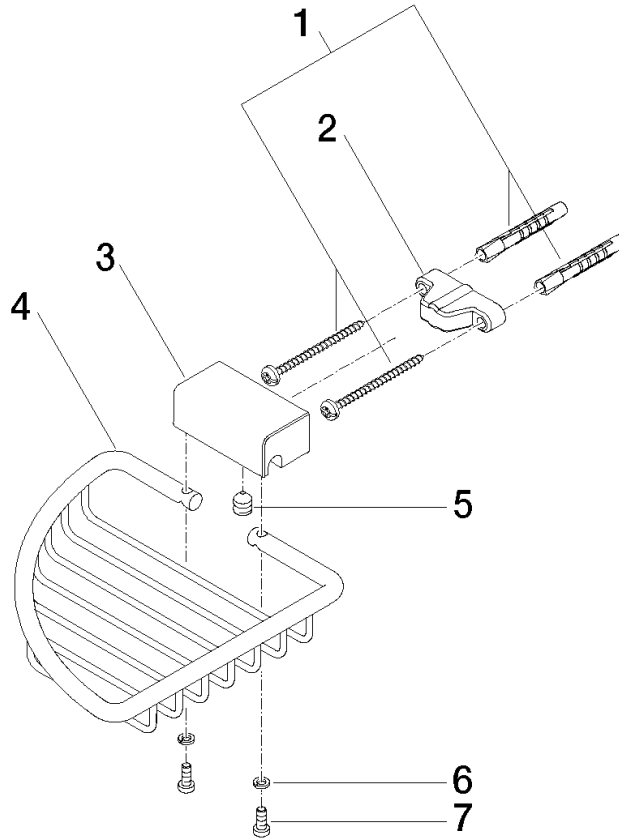

**Corner soap basket - Brushed Champagne (22kt Gold)**

IMO

83 281 530

- width 150mm
- height 40 mm
- 165mm projection

Fits: IMO, LULU, MADISON, MEM, TARA, CL.1, LISSÉ, VAIA, META, CYO

	Brushed Champagne (22kt Gold)	83 281 530-46
	Chrome	83 281 530-00
	Brushed Platinum	83 281 530-06
	Platinum	83 281 530-08
	Durabross (23kt Gold)	83 281 530-09
	Dark Chrome	83 281 530-19
	Light Gold	83 281 530-26
	Brushed Light Gold	83 281 530-27
	Brushed Durabross (23kt Gold)	83 281 530-28
	Matte Black	83 281 530-33
	Brushed Bronze	83 281 530-42
	Champagne (22kt Gold)	83 281 530-47
	Brushed Chrome	83 281 530-93
	Brushed Dark Platinum	83 281 530-99

83 281 530

mm [inches]

83 281 530

Parts for other finishes can be found here: [Chrome](#)

### Spare parts list

No.	Item Number	Name	Quantity used	Delivery time
1	05 30 31 025 00 90	fixing set	1	2
2	09 17 20 030 90	holder	1	2
3	08 17 30 501-46	holder	1	30
4	08 18 90 905-46	basket	1	30
5	09 31 11 002 90	pin	1	2
6	90 30 11 029 00 90	disc	2	2
7	09 30 30 054 90	screw	2	2