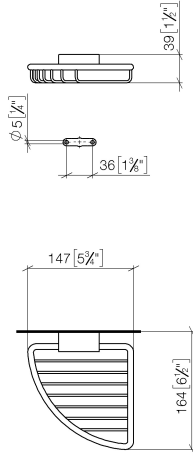

Corner soap basket - Brushed Chrome

IMO

83 281 530

- width 150mm
- height 40 mm
- 165mm projection

Fits: IMO, LULU, MADISON, MEM, TARA, CL.1, LISSÉ, VAIA, META, CYO

	Brushed Chrome	83 281 530-93
	Chrome	83 281 530-00
	Brushed Platinum	83 281 530-06
	Platinum	83 281 530-08
	Durabronze (23kt Gold)	83 281 530-09
	Dark Chrome	83 281 530-19
	Light Gold	83 281 530-26
	Brushed Light Gold	83 281 530-27
	Brushed Durabronze (23kt Gold)	83 281 530-28
	Matte Black	83 281 530-33
	Brushed Bronze	83 281 530-42
	Brushed Champagne (22kt Gold)	83 281 530-46
	Champagne (22kt Gold)	83 281 530-47
	Brushed Dark Platinum	83 281 530-99

83 281 530

mm [inches]

83 281 530

Parts for other finishes can be found here: [Chrome](#)

Spare parts list

No.	Item Number	Name	Quantity used	Delivery time
1	05 30 31 025 00 90	fixing set	1	2
2	09 17 20 030 90	holder	1	2
3	08 17 30 501-93	holder	1	20
4	08 18 90 905-93	basket	1	60
5	09 31 11 002 90	pin	1	2
6	90 30 11 029 00 90	disc	2	2
7	09 30 30 054 90	screw	2	2