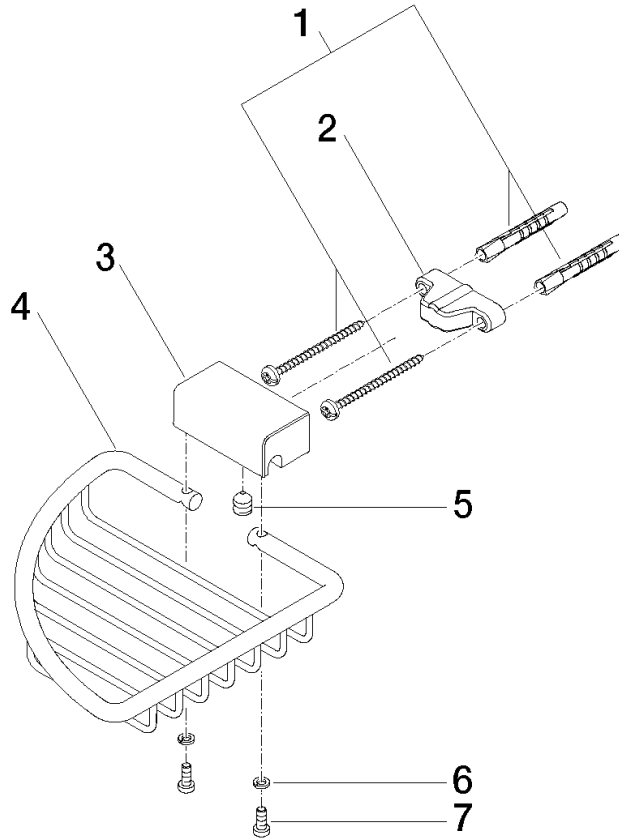

Corner soap basket - Brushed Chrome

IMO

83 281 530

- width 150mm
- height 40 mm
- 165mm projection

Fits: IMO, LULU, MADISON, MEM, TARA, CL.1, LISSÉ, VAIA, META, CYO

	Brushed Chrome	83 281 530-93
	Chrome	83 281 530-00
	Brushed Platinum	83 281 530-06
	Platinum	83 281 530-08
	Durabronze (23kt Gold)	83 281 530-09
	Dark Chrome	83 281 530-19
	Light Gold	83 281 530-26
	Brushed Light Gold	83 281 530-27
	Brushed Durabronze (23kt Gold)	83 281 530-28
	Matte Black	83 281 530-33
	Brushed Bronze	83 281 530-42
	Brushed Champagne (22kt Gold)	83 281 530-46
	Champagne (22kt Gold)	83 281 530-47
	Brushed Dark Platinum	83 281 530-99

83 281 530

mm [inches]

83 281 530

Parts for other finishes can be found here: [Chrome](#)

Spare parts list

No.	Item Number	Name	Quantity used	Delivery time
1	05 30 31 025 00 90	fixing set	1	2
2	09 17 20 030 90	holder	1	2
3	08 17 30 501-93	holder	1	20
4	08 18 90 905-93	basket	1	60
5	09 31 11 002 90	pin	1	2
6	90 30 11 029 00 90	disc	2	2
7	09 30 30 054 90	screw	2	2