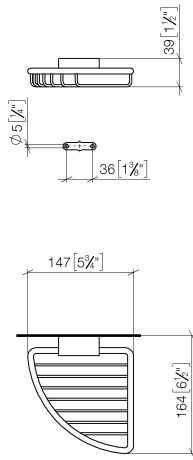

Corner soap basket - Brushed Dark Platinum

IMO

83 281 530

- width 150mm
- height 40 mm
- 165mm projection

Fits: IMO, LULU, MADISON, MEM, TARA, CL.1, LISSÉ, VAIA, META, CYO

	Brushed Dark Platinum	83 281 530-99
	Chrome	83 281 530-00
	Brushed Platinum	83 281 530-06
	Platinum	83 281 530-08
	Durabross (23kt Gold)	83 281 530-09
	Dark Chrome	83 281 530-19
	Light Gold	83 281 530-26
	Brushed Light Gold	83 281 530-27
	Brushed Durabross (23kt Gold)	83 281 530-28
	Matte Black	83 281 530-33
	Brushed Bronze	83 281 530-42
	Brushed Champagne (22kt Gold)	83 281 530-46
	Champagne (22kt Gold)	83 281 530-47
	Brushed Chrome	83 281 530-93

83 281 530

mm [inches]

83 281 530

Parts for other finishes can be found here: [Chrome](#)

Spare parts list

No.	Item Number	Name	Quantity used	Delivery time
1	05 30 31 025 00 90	fixing set	1	2
2	09 17 20 030 90	holder	1	2
3	08 17 30 501-99	holder	1	30
4	08 18 90 905-99	basket	1	60
5	09 31 11 002 90	pin	1	2
6	90 30 11 029 00 90	disc	2	2
7	09 30 30 054 90	screw	2	2