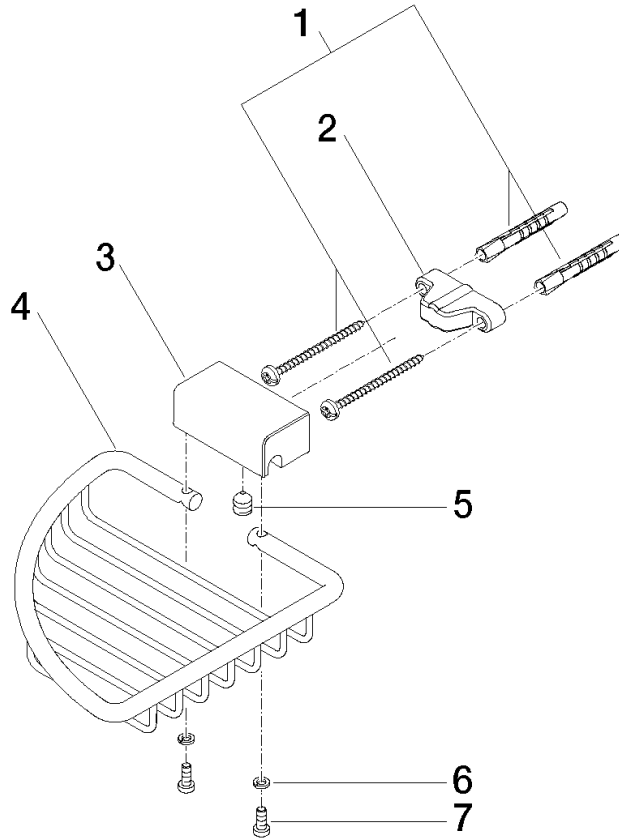

Corner soap basket - Brushed Dark Platinum

IMO

83 281 530

- width 150mm
- height 40 mm
- 165mm projection

Fits: IMO, LULU, MADISON, MEM, TARA, CL.1, LISSÉ, VAIA, META, CYO

	Brushed Dark Platinum	83 281 530-99
	Chrome	83 281 530-00
	Brushed Platinum	83 281 530-06
	Platinum	83 281 530-08
	Durabross (23kt Gold)	83 281 530-09
	Dark Chrome	83 281 530-19
	Light Gold	83 281 530-26
	Brushed Light Gold	83 281 530-27
	Brushed Durabross (23kt Gold)	83 281 530-28
	Matte Black	83 281 530-33
	Brushed Bronze	83 281 530-42
	Brushed Champagne (22kt Gold)	83 281 530-46
	Champagne (22kt Gold)	83 281 530-47
	Brushed Chrome	83 281 530-93

83 281 530

mm [inches]

83 281 530

Parts for other finishes can be found here: [Chrome](#)

Spare parts list

No.	Item Number	Name	Quantity used	Delivery time
1	05 30 31 025 00 90	fixing set	1	2
2	09 17 20 030 90	holder	1	2
3	08 17 30 501-99	holder	1	30
4	08 18 90 905-99	basket	1	60
5	09 31 11 002 90	pin	1	2
6	90 30 11 029 00 90	disc	2	2
7	09 30 30 054 90	screw	2	2