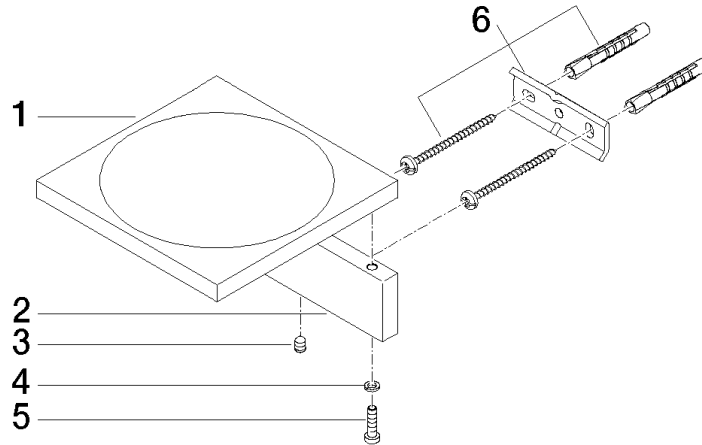

Soap dish wall model - Platinum

SERIES SPECIFIC

83 410 780

- width 120mm
- height 45 mm
- 120mm projection

	Platinum	83 410 780-08
	Chrome	83 410 780-00
	Brushed Platinum	83 410 780-06
	Dark Chrome	83 410 780-19
	Brushed Durabronze (23kt Gold)	83 410 780-28
	Brushed Champagne (22kt Gold)	83 410 780-46
	Champagne (22kt Gold)	83 410 780-47
	Brushed Dark Platinum	83 410 780-99

83 410 780

mm [inches]

83 410 780

Parts for other finishes can be found here: [Chrome](#)

### Spare parts list

No.	Item Number	Name	Quantity used	Delivery time
2	08 17 78 507-08	holder	1.00	60
6	05 17 20 718 00 90	fixing set	1.00	2
5	09 30 30 069 90	screw	2.00	2
1	08 17 78 601-08	dish	1.00	60
3	90 31 11 112 00 90	pin	1.00	2
4	90 30 11 029 00 90	disc	2.00	2