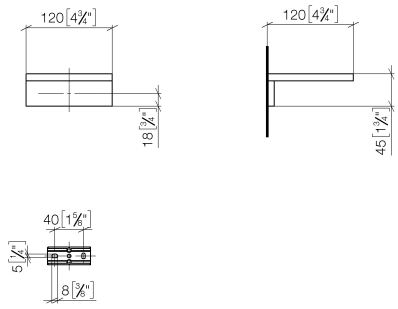

Soap dish wall model - Platinum

SERIES SPECIFIC

83 410 780

- width 120mm
- height 45 mm
- 120mm projection

	Platinum	83 410 780-08
	Chrome	83 410 780-00
	Brushed Platinum	83 410 780-06
	Dark Chrome	83 410 780-19
	Brushed Durabronze (23kt Gold)	83 410 780-28
	Brushed Champagne (22kt Gold)	83 410 780-46
	Champagne (22kt Gold)	83 410 780-47
	Brushed Dark Platinum	83 410 780-99

83 410 780

mm [inches]

83 410 780

Parts for other finishes can be found here: [Chrome](#)

### Spare parts list

No.	Item Number	Name	Quantity used	Delivery time
2	08 17 78 507-08	holder	1.00	60
6	05 17 20 718 00 90	fixing set	1.00	2
5	09 30 30 069 90	screw	2.00	2
1	08 17 78 601-08	dish	1.00	60
3	90 31 11 112 00 90	pin	1.00	2
4	90 30 11 029 00 90	disc	2.00	2