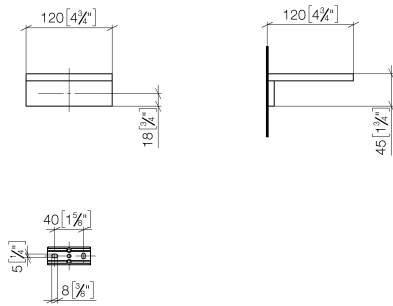

Soap dish wall model - Platinum

MEM

83 410 780

- width 120mm
- height 45 mm
- 120mm projection

Fits: MEM, CYO

	Platinum	83 410 780-08
	Chrome	83 410 780-00
	Brushed Platinum	83 410 780-06
	Dark Chrome	83 410 780-19
	Brushed Durabrass (23kt Gold)	83 410 780-28
	Brushed Champagne (22kt Gold)	83 410 780-46
	Champagne (22kt Gold)	83 410 780-47
	Brushed Dark Platinum	83 410 780-99

83 410 780

mm [inches]

83 410 780

Parts for other finishes can be found here: [Chrome](#)

Spare parts list

No.	Item Number	Name	Quantity used	Delivery time
1	08 17 78 601-08	dish	1	60
2	08 17 78 507-08	holder	1	60
3	90 31 11 112 00 90	pin	1	2
4	90 30 11 029 00 90	disc	2	2
5	09 30 30 069 90	screw	2	2
6	05 17 20 718 00 90	fixing set	1	2