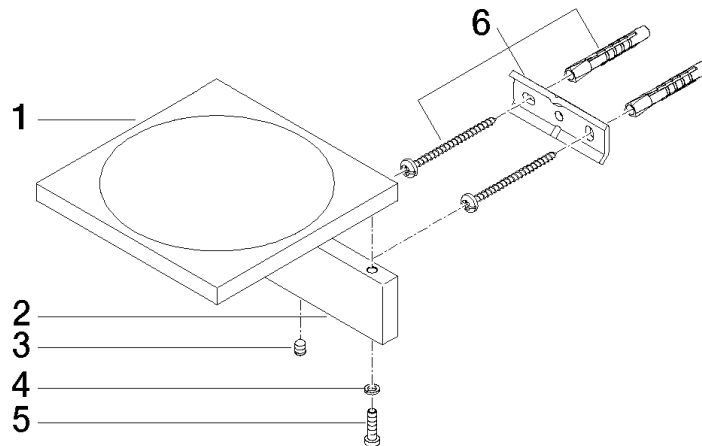

Soap dish wall model - Platinum

MEM

83 410 780

- width 120mm
- height 45 mm
- 120mm projection

Fits: MEM, CYO

	Platinum	83 410 780-08
	Chrome	83 410 780-00
	Brushed Platinum	83 410 780-06
	Dark Chrome	83 410 780-19
	Brushed Durabrass (23kt Gold)	83 410 780-28
	Brushed Champagne (22kt Gold)	83 410 780-46
	Champagne (22kt Gold)	83 410 780-47
	Brushed Dark Platinum	83 410 780-99

83 410 780

mm [inches]

83 410 780

Parts for other finishes can be found here: [Chrome](#)

Spare parts list

No.	Item Number	Name	Quantity used	Delivery time
1	08 17 78 601-08	dish	1	60
2	08 17 78 507-08	holder	1	60
3	90 31 11 112 00 90	pin	1	2
4	90 30 11 029 00 90	disc	2	2
5	09 30 30 069 90	screw	2	2
6	05 17 20 718 00 90	fixing set	1	2